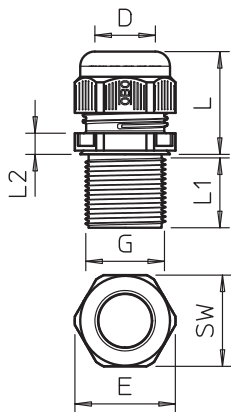

Metrický přípojovací závit Jednou zašroubovat a instalace je trvale fixována, optimální přizpůsobení závitu se správným stoupáním zaručuje trvalou odolnost proti vibracím.

Použití: od soukromých obytných domů s odbočovacími krabicemi až po průmyslové aplikace v rozvaděčích.

Teplotní rozsah: -20°C bis +65°C

PA Polyamid

Kmenová data

Č. výr.	2022989
Typ	V-TEC VM LL25 SW
Označení 1	Kabelová vývodka
Označení 2	plně metrická dlouhá 24 mm
Rozměr	M25
Barva	černá
Materiál	Polyamid
Zkratka materiálu	PA
Nejmenší prodejní množství	25,00 kus
Hmotnost	1,70 kg/100 ks

List technických údajů

Kabelová vývodka s kloboučkovou maticí, velmi dlouhý metrický závit, černá
Výr. č. 2022989

Technické údaje

Rozměr E	32,00 mm
Rozměr L min.	25,50 mm
Rozměr L max.	36,00 mm
Rozměr L1	24,00 mm
Rozměr L2	6,00 mm
SW	29,00 mm
Provedení	Přímé
Druh těsnění	Těsnící kroužek
Ochrana proti ohybu	<input type="checkbox"/>
Těsnící oblast D	9,00 - 17,00 mm
nevýbušné provedení	<input type="checkbox"/>
Kabelová vývodka pro ploché kabely	<input type="checkbox"/>
Pro Ex zóny	bez
Pro prostředí s nebezpečím výbuchu plynu	bez
Pro prostředí s nebezpečím výbuchu prachu	bez
odolný proti plameni	Odolné vůči šíření plamene VDE 0471/DIN 695-2-1, zkušební teplota 650 °C
Závit	M25x1,5
Druh závitů	metrický
Délka závitů	24,00 mm
Stoupání závitů	1,80 mm
Jmenovitá velikost závitů	25,00
Zesíleno skelnými vlákny	<input type="checkbox"/>
Bez obsahu halogenů	<input checked="" type="checkbox"/>
Inst.krouticí moment	5,00 Nm
Kategorie působení rázu	A
Kategorie odlehčení tahu	3
Vícenásobná těsnící vložka	<input type="checkbox"/>
S pojistnou maticí	<input type="checkbox"/>
Nárazuvzdorný	<input type="checkbox"/>
Rozměr šestihranu přes hrany	32,00 mm
Stupeň krytí	IP68
Dělitelná vývodka	<input type="checkbox"/>
Teplotní rozsah použití	-20,00 - 65,00 °C
Možnost odlehčení tahu	<input checked="" type="checkbox"/>