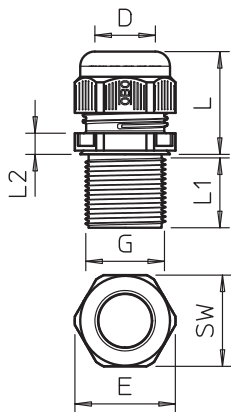

Metrický přípojovací závit Jednou zašroubovat a instalace je trvale fixována, optimální přizpůsobení závitu se správným stoupáním zaručuje trvalou odolnost proti vibracím.

Použití: od soukromých obytných domů s odbočovacími krabicemi až po průmyslové aplikace v rozvaděčích.

Teplotní rozsah: -20°C bis +65°C

PA Polyamid

Kmenová data

Č. výr.	2022987
Typ	V-TEC VM LL20 SW
Označení 1	Kabelová vývodka
Označení 2	plně metrická dlouhá 24 mm
Rozměr	M20
Barva	černá
Materiál	Polyamid
Zkratka materiálu	PA
Nejmenší prodejní množství	50,00 kus
Hmotnost	1,00 kg/100 ks

List technických údajů

Kabelová vývodka s kloboučkovou maticí, velmi dlouhý metrický závit, černá
Výr. č. 2022987

Technické údaje

Rozměr E	27,00 mm
Rozměr L min.	22,50 mm
Rozměr L max.	32,50 mm
Rozměr L1	24,00 mm
Rozměr L2	5,00 mm
SW	24,00 mm
Provedení	Přímé
Druh těsnění	Těsnící kroužek
Ochrana proti ohybu	<input type="checkbox"/>
Těsnící oblast D nevybušné provedení	6,00 - 13,00 mm <input type="checkbox"/>
Kabelová vývodka pro ploché kabely	<input type="checkbox"/>
Pro Ex zóny	bez
Pro prostředí s nebezpečím výbuchu plynu	bez
Pro prostředí s nebezpečím výbuchu prachu	bez
odolný proti plameni	Odolné vůči šíření plamene VDE 0471/DIN 695-2-1, zkušební teplota 650 °C
Závit	M20x1,5
Druh závitů	metrický
Délka závitů	24,00 mm
Stoupání závitů	1,80 mm
Jmenovitá velikost závitů	20,00
Zesíleno skelnými vlákny	<input type="checkbox"/>
Bez obsahu halogenů	<input checked="" type="checkbox"/>
Inst.krouticí moment	3,75 Nm
Kategorie působení rázu	A
Kategorie odlehčení tahu	3
Vícenásobná těsnící vložka	<input type="checkbox"/>
S pojistnou maticí	<input type="checkbox"/>
Nárazuvzdorný	<input type="checkbox"/>
Rozměr šestihranu přes hrany	27,00 mm
Stupeň krytí	IP68
Dělitelná vývodka	<input type="checkbox"/>
Teplotní rozsah použití	-20,00 - 65,00 °C
Možnost odlehčení tahu	<input checked="" type="checkbox"/>