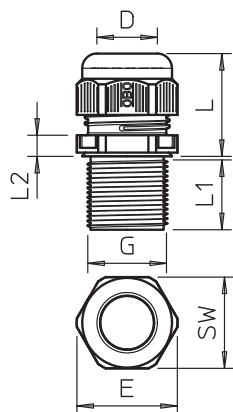

Metrický přípojovací závit. Jednou zašroubovat a instalace je trvale fixována, optimální přizpůsobení závitu se správným stoupáním zaručuje trvalou odolnost proti vibracím.

Použití: od soukromých obytných domů s odbočovacími krabicemi až po průmyslové aplikace v rozvaděčích.

Teplotní rozsah: -20°C bis +65°C

PA Polyamid

Kmenová data

Č. výr.	2022985
Typ	V-TEC VM LL16 SW
Označení 1	Kabelová vývodka
Označení 2	plně metrická dlouhá 24 mm
Rozměr	M16
Barva	černá
Materiál	Polyamid
Zkratka materiálu	PA
Nejmenší prodejní množství	50,00 kus
Hmotnost	0,80 kg/100 ks

List technických údajů

Kabelová vývodka s kloboučkovou maticí, velmi dlouhý metrický závit, černá
Výr. č. 2022985

Technické údaje

Rozměr E	22,00 mm
Rozměr L min.	20,50 mm
Rozměr L max.	29,50 mm
Rozměr L1	24,00 mm
Rozměr L2	5,00 mm
SW	20,00 mm
Provedení	Přímé
Druh těsnění	Těsnící kroužek
Ochrana proti ohybu	<input type="checkbox"/>
Těsnící oblast D	4,50 - 10,00 mm
nevýbušné provedení	<input type="checkbox"/>
Kabelová vývodka pro ploché kabely	<input type="checkbox"/>
Pro Ex zóny	bez
Pro prostředí s nebezpečím výbuchu plynu	bez
Pro prostředí s nebezpečím výbuchu prachu	bez
odolný proti plameni	Odolné vůči šíření plamene VDE 0471/DIN 695-2-1, zkušební teplota 650 °C
Závit	M16x1,5
Druh závitů	metrický
Délka závitů	24,00 mm
Stoupání závitů	1,80 mm
Jmenovitá velikost závitů	16,00
Zesíleno skelnými vlákny	<input type="checkbox"/>
Bez obsahu halogenů	<input checked="" type="checkbox"/>
Inst.krouticí moment	2,50 Nm
Kategorie působení rázu	A
Kategorie odlehčení tahu	3
Vícenásobná těsnící vložka	<input type="checkbox"/>
S pojistnou maticí	<input type="checkbox"/>
Nárazuvzdorný	<input type="checkbox"/>
Rozměr šestihranu přes hrany	22,00 mm
Stupeň krytí	IP68
Dělitelná vývodka	<input type="checkbox"/>
Teplotní rozsah použití	-20,00 - 65,00 °C
Možnost odlehčení tahu	<input checked="" type="checkbox"/>