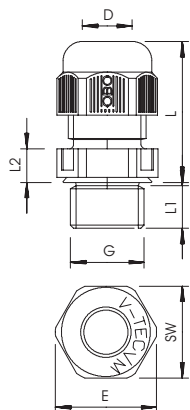

Metrický přípojovací závit. Jednou zašroubovat a instalace je trvale fixována, optimální přizpůsobení závitů se správným stoupáním zaručuje trvalou odolnost proti vibracím.

Použití: od soukromých obytných domů s odbočovacími krabicemi až po průmyslové aplikace v rozvaděčích.

Teplotní rozsah: -20°C bis +65°C

PA Polyamid

Kmenová data

Č. výr.	2022978
Typ	V-TEC VM L63 SW
Označení 1	Kabelová vývodka
Označení 2	plně metrické dlouhé
Rozměr	M63
Barva	černá
Materiál	Polyamid
Zkratka materiálu	PA
Nejmenší prodejní množství	5,00 kus
Hmotnost	7,39 kg/100 ks

List technických údajů

Kabelová vývodka s kloboučkovou maticí, dlouhý metrický závit, černá
Výr. č. 2022978

Technické údaje

Rozměr E	75,00 mm
Rozměr L min.	41,50 mm
Rozměr L max.	60,30 mm
Rozměr L1	18,00 mm
Rozměr L2	9,00 mm
SW	68,00 mm
Provedení	Přímé
Druh těsnění	Těsnící kroužek
Ochrana proti ohybu	<input type="checkbox"/>
Těsnící oblast D nevybušné provedení	36,00 - 48,00 mm <input type="checkbox"/>
Kabelová vývodka pro ploché kabely	<input type="checkbox"/>
Pro Ex zóny	bez
Pro prostředí s nebezpečím výbuchu plynu	bez
Pro prostředí s nebezpečím výbuchu prachu	bez
odolný proti plameni	Odolné vůči šíření plamene VDE 0471/DIN 695-2-1, zkušební teplota 650 °C
Závit	M63x1,5
Druh závitů	metrický
Délka závitů	18,00 mm
Stoupání závitů	1,50 mm
Jmenovitá velikost závitů	63,00
Zesíleno skelnými vlákny	<input type="checkbox"/>
Bez obsahu halogenů	<input checked="" type="checkbox"/>
Inst.krouticí moment	12,00 Nm
Kategorie působení rázu	A
Kategorie odlehčení tahu	4
Vícenásobná těsnící vložka	<input type="checkbox"/>
S pojistnou maticí	<input type="checkbox"/>
Nárazuvzdorný	<input type="checkbox"/>
Rozměr šestihranu přes hrany	75,00 mm
Stupeň krytí	IP68
Dělitelná vývodka	<input type="checkbox"/>
Teplotní rozsah použití	-20,00 - 65,00 °C
Možnost odlehčení tahu	<input checked="" type="checkbox"/>