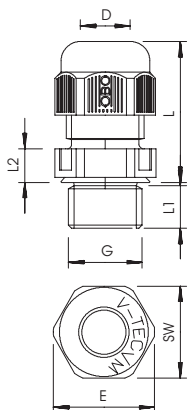

Metrický přípojovací závit. Jednou zašroubovat a instalace je trvale fixována, optimální přizpůsobení závitů se správným stoupáním zaručuje trvalou odolnost proti vibracím.

Použití: od soukromých obytných domů s odbočovacími krabicemi až po průmyslové aplikace v rozvaděčích.

Teplotní rozsah: -20°C bis +65°C

PA Polyamid

Kmenová data

Č. výr.	2022976
Typ	V-TEC VM L50 SW
Označení 1	Kabelová vývodka
Označení 2	plně metrické dlouhé
Rozměr	M50
Barva	černá
Materiál	Polyamid
Zkratka materiálu	PA
Nejmenší prodejní množství	5,00 kus
Hmotnost	5,01 kg/100 ks

List technických údajů

Kabelová vývodka s kloboučkovou maticí, dlouhý metrický závit, černá
Výr. č. 2022976

Technické údaje

Rozměr E	60,00 mm
Rozměr L min.	37,50 mm
Rozměr L max.	54,30 mm
Rozměr L1	18,00 mm
Rozměr L2	8,00 mm
SW	54,00 mm
Provedení	Přímé
Druh těsnění	Těsnící kroužek
Ochrana proti ohybu	<input type="checkbox"/>
Těsnící oblast D nevybušné provedení	23,00 - 35,00 mm <input type="checkbox"/>
Kabelová vývodka pro ploché kabely	<input type="checkbox"/>
Pro Ex zóny	bez
Pro prostředí s nebezpečím výbuchu plynu	bez
Pro prostředí s nebezpečím výbuchu prachu	bez
odolný proti plameni	Odolné vůči šíření plamene VDE 0471/DIN 695-2-1, zkušební teplota 650 °C
Závit	M50x1,5
Druh závitů	metrický
Délka závitů	18,00 mm
Stoupání závitů	1,50 mm
Jmenovitá velikost závitů	50,00
Zesíleno skelnými vlákny	<input type="checkbox"/>
Bez obsahu halogenů	<input checked="" type="checkbox"/>
Inst.krouticí moment	12,00 Nm
Kategorie působení rázu	A
Kategorie odlehčení tahu	4
Vícenásobná těsnící vložka	<input type="checkbox"/>
S pojistnou maticí	<input type="checkbox"/>
Nárazuvzdorný	<input type="checkbox"/>
Rozměr šestihranu přes hrany	60,00 mm
Stupeň krytí	IP68
Dělitelná vývodka	<input type="checkbox"/>
Teplotní rozsah použití	-20,00 - 65,00 °C
Možnost odlehčení tahu	<input checked="" type="checkbox"/>