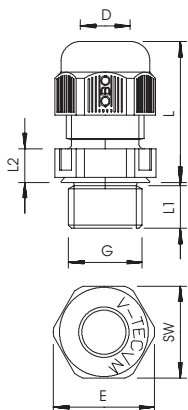

Metrický přípojovací závit. Jednou zašroubovat a instalace je trvale fixována, optimální přizpůsobení závitu se správným stoupáním zaručuje trvalou odolnost proti vibracím.

Použití: od soukromých obytných domů s odbočovacími krabicemi až po průmyslové aplikace v rozvaděčích.

Teplotní rozsah: -20°C bis +65°C

PA Polyamid

Kmenová data

Č. výr.	2022968
Typ	V-TEC VM L20 SW
Označení 1	Kabelová vývodka
Označení 2	plně metrické dlouhé
Rozměr	M20
Barva	černá
Materiál	Polyamid
Zkratka materiálu	PA
Nejmenší prodejní množství	50,00 kus
Hmotnost	0,88 kg/100 ks

List technických údajů

Kabelová vývodka s kloboučkovou maticí, dlouhý metrický závit, černá
Výr. č. 2022968

Technické údaje

Rozměr E	27,00 mm
Rozměr L min.	22,50 mm
Rozměr L max.	32,50 mm
Rozměr L1	15,00 mm
Rozměr L2	5,00 mm
SW	24,00 mm
Provedení	Přímé
Druh těsnění	Těsnící kroužek
Ochrana proti ohybu	<input type="checkbox"/>
Těsnící oblast D nevybušné provedení	6,00 - 13,00 mm <input type="checkbox"/>
Kabelová vývodka pro ploché kabely	<input type="checkbox"/>
Pro Ex zóny	bez
Pro prostředí s nebezpečím výbuchu plynu	bez
Pro prostředí s nebezpečím výbuchu prachu	bez
odolný proti plameni	Odolné vůči šíření plamene VDE 0471/DIN 695-2-1, zkušební teplota 650 °C
Závit	M20x1,5
Druh závitů	metrický
Délka závitů	15,00 mm
Stoupání závitů	1,50 mm
Jmenovitá velikost závitů	20,00
Zesíleno skelnými vlákny	<input type="checkbox"/>
Bez obsahu halogenů	<input checked="" type="checkbox"/>
Inst.krouticí moment	3,75 Nm
Kategorie působení rázu	A
Kategorie odlehčení tahu	3
Vícenásobná těsnící vložka	<input type="checkbox"/>
S pojistnou maticí	<input type="checkbox"/>
Nárazuvzdorný	<input type="checkbox"/>
Rozměr šestihranu přes hrany	27,00 mm
Stupeň krytí	IP68
Dělitelná vývodka	<input type="checkbox"/>
Teplotní rozsah použití	-20,00 - 65,00 °C
Možnost odlehčení tahu	<input checked="" type="checkbox"/>