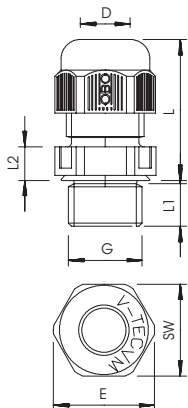

Teplotní rozsah: -20°C bis +65°C

PA Polyamid

Kmenová data

Č. výr.	2022955
Typ	V-TEC VM L50 LGR
Označení 1	Kabelová vývodka
Označení 2	plně metrické dlouhé
Rozměr	M50
Barva	světle šedá
Číslo RAL	7035
Materiál	Polyamid
Zkratka materiálu	PA
Nejmenší prodejní množství	5,00 kus
Hmotnost	5,01 kg/100 ks

List technických údajů

Kabelová vývodka s kloboučkovou maticí, dlouhý metrický závit, světle šedá

Výr. č. 2022955

Technické údaje

Rozměr E	60,00 mm
Rozměr L min.	37,50 mm
Rozměr L max.	54,30 mm
Rozměr L1	18,00 mm
Rozměr L2	8,00 mm
SW	54,00 mm
Provedení	Přímé
Druh těsnění	Těsnící kroužek
Ochrana proti ohybu	<input type="checkbox"/>
Těsnící oblast D nevybušné provedení	23,00 - 35,00 mm <input type="checkbox"/>
Kabelová vývodka pro ploché kabely	<input type="checkbox"/>
Pro Ex zóny	bez
Pro prostředí s nebezpečím výbuchu plynu	bez
Pro prostředí s nebezpečím výbuchu prachu	bez
odolný proti plameni	Odolné vůči šíření plamene VDE 0471/DIN 695-2-1, zkušební teplota 650 °C
Závit	M50x1,5
Druh závitů	metrický
Délka závitů	18,00 mm
Stoupání závitů	1,50 mm
Jmenovitá velikost závitů	50,00
Zesíleno skelnými vlákny	<input type="checkbox"/>
Bez obsahu halogenů	<input checked="" type="checkbox"/>
Inst.krouticí moment	12,00 Nm
Kategorie působení rázu	A
Kategorie odlehčení tahu	4
Vícenásobná těsnící vložka	<input type="checkbox"/>
S pojistnou maticí	<input type="checkbox"/>
Nárazuvzdorný	<input type="checkbox"/>
Rozměr šestihranu přes hrany	60,00 mm
Stupeň krytí	IP68
Dělitelná vývodka	<input type="checkbox"/>
Teplotní rozsah použití	-20,00 - 65,00 °C
Možnost odlehčení tahu	<input checked="" type="checkbox"/>