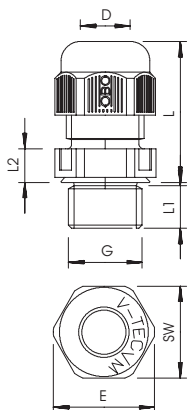

Metrický přípojovací závit. Jednou zašroubovat a instalace je trvale fixována, optimální přizpůsobení závitu se správným stoupáním zaručuje trvalou odolnost proti vibracím.

Použití: od soukromých obytných domů s odbočovacími krabicemi až po průmyslové aplikace v rozvaděčích.

Teplotní rozsah: -20°C bis +65°C

PA Polyamid

Kmenová data

Č. výr.	2022949
Typ	V-TEC VM L25 LGR
Označení 1	Kabelová vývodka
Označení 2	plně metrické dlouhé
Rozměr	M25
Barva	světle šedá
Číslo RAL	7035
Materiál	Polyamid
Zkratka materiálu	PA
Nejmenší prodejní množství	25,00 kus
Hmotnost	1,60 kg/100 ks

List technických údajů

Kabelová vývodka s kloboučkovou maticí, dlouhý metrický závit, světle šedá

Výr. č. 2022949

Technické údaje

Rozměr E	32,00 mm
Rozměr L min.	25,50 mm
Rozměr L max.	36,00 mm
Rozměr L1	15,00 mm
Rozměr L2	6,00 mm
SW	29,00 mm
Provedení	Přímé
Druh těsnění	Těsnící kroužek
Ochrana proti ohybu	<input type="checkbox"/>
Těsnící oblast D	9,00 - 17,00 mm
nevýbušné provedení	<input type="checkbox"/>
Kabelová vývodka pro ploché kabely	<input type="checkbox"/>
Pro Ex zóny	bez
Pro prostředí s nebezpečím výbuchu plynu	bez
Pro prostředí s nebezpečím výbuchu prachu	bez
odolný proti plameni	Odolné vůči šíření plamene VDE 0471/DIN 695-2-1, zkušební teplota 650 °C
Závit	M25x1,5
Druh závitů	metrický
Délka závitů	15,00 mm
Stoupání závitů	1,50 mm
Jmenovitá velikost závitů	25,00
Zesíleno skelnými vlákny	<input type="checkbox"/>
Bez obsahu halogenů	<input checked="" type="checkbox"/>
Inst.krouticí moment	5,00 Nm
Kategorie působení rázu	A
Kategorie odlehčení tahu	3
Vícenásobná těsnící vložka	<input type="checkbox"/>
S pojistnou maticí	<input type="checkbox"/>
Nárazuvzdorný	<input type="checkbox"/>
Rozměr šestihranu přes hrany	32,00 mm
Stupeň krytí	IP68
Dělitelná vývodka	<input type="checkbox"/>
Teplotní rozsah použití	-20,00 - 65,00 °C
Možnost odlehčení tahu	<input checked="" type="checkbox"/>