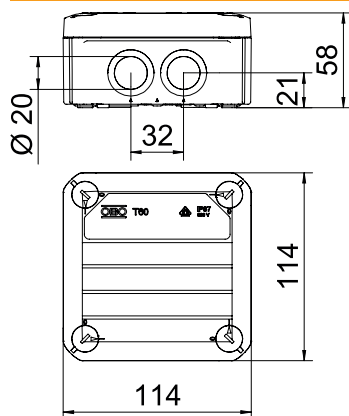

Vnitřní rozměry: 100x100x48 mm

Stupeň krytí IP67; Stupeň ochrany – kód IK IK07

PP Polypropylén

Kmenová data

Č. výr.	2007910
Typ	T 60 M20
Označení 1	Odbočné krabice
Označení 2	Otvor M20
Rozměr	114x114x57
Barva	světle šedá
Číslo RAL	7035
Materiál	Polypropylén
Zkratka materiálu	PP
Nejmenší prodejní množství	5 kus
Hmotnost	12,10 kg/100 ks

Technické údaje

Délka	114,00 mm
Šířka	114,00 mm
Výška	57,00 mm
Vnitřní rozměry	100x100x48 mm
Rozměr D×Š×V	114x114x57 mm
Rozměr	114 x 114 x 57 mm
Možnost řazení	<input checked="" type="checkbox"/>
Počet vstupů	7
Druh vývodů	Vývodka
Druh průchodky pouzdra	Vylamovací otvor
Jmenovité izolační napětí Ui	500,00 V
Osazení	bez
Vrchní díl	netransparentní
Upevnění víka	šroubovaný
Vývody	7 × Ø20
Vstup zezadu	<input checked="" type="checkbox"/>
Provedení zkoušené pro prostředí s nebezpečím výbuchu	<input type="checkbox"/>
Samozhášivé	podle VDE 0471 / DIN 695 část 2-1, zkušební teplota 650 °C
Tvar	Čtvercové

List technických údajů

Odbočná krabice T60 s otvory k vyražení

Výr. č. 2007910

Technické údaje

Zachování funkčnosti (ETIM)	bez
Pro Ex zóny	bez
Pro prostředí s nebezpečím výbuchu plynu	bez
Pro prostředí s nebezpečím výbuchu prachu	bez
Zesíleno skelnými vlákny	<input type="checkbox"/>
Bez obsahu halogenů	<input checked="" type="checkbox"/>
Se stíněním	<input type="checkbox"/>
S víkem	<input checked="" type="checkbox"/>
Způsob montáže	Montáž na stěnu/strop
Jmenovitý průřez	6,00 mm ²
Jmenovité napětí	500,00 V
Stupeň krytí	IP67
Stupeň ochrany - kód IK	IK07
Plombovatelné	<input checked="" type="checkbox"/>
Teplotní rozsah použití	-5,00 - 60,00 °C
Transparentní víko	<input type="checkbox"/>
Odolné proti povětrnostním vlivům	<input type="checkbox"/>