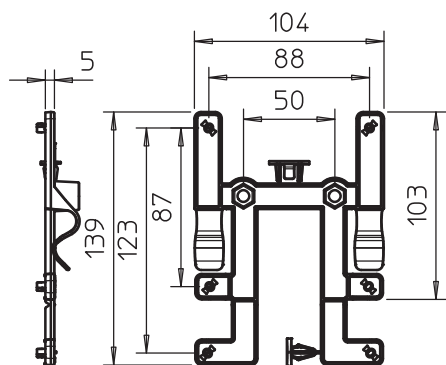

List technických údajů

Upevňovací prvek na kabelový žlab

Výr. č. 2007835

Pomocí upevňovacího prvku BE TS KR lze odbočné krabice OBO typu T60 a T100 v několika málo krocích bez použití nástrojů rychle umístit na všechny běžné kabelové žlaby. Upevňovací prvek odbočnou krabicí spolehlivě drží v požadované poloze. V případě potřeby se však dá rychle odmontovat. K žádnému z těchto úkonů nemusíte používat nástroje.

PC Polykarbonát

Kmenová data

Č. výr.	2007835
Typ	BE TS KR
Označení 1	Upevňovací prvek T60-T100
Označení 2	pro kabelové žlaby
Barva	světle šedá
Materiál	Polykarbonát
Zkratka materiálu	PC
Nejmenší prodejní množství	10,00 kus
Hmotnost	2,80 kg/100 ks

List technických údajů

Upevňovací prvek na kabelový žlab

Výr. č. 2007835

Technické údaje

Šířka	104,00 mm
Výška	139,00 mm
Provedení	vodorovný
Způsob upevnění	Svěrné upevnění
Nerezová ocel, mořená	<input type="checkbox"/>