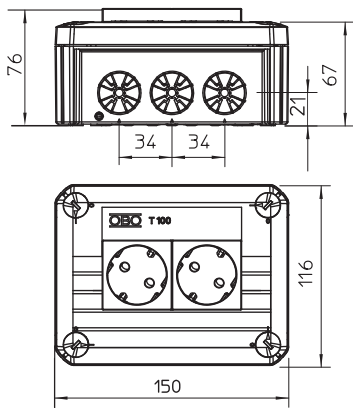

Odbočná krabice podle EN 60670. Odolnost proti šíření plamene podle EN 60695-2-11, zkušební teplota 650 °C.

**PP** Polypropylén

Další text k výrobku 2

Vnitřní rozměry: 136x102x57 mm

Další text k výrobku 3

## Kmenová data

Č. výr.	2007821
Typ	T 100 2MSD WS
Označení 1	Odbočné krabice
Označení 2	se 2 zásuvkami Schuko 33° bílými
Rozměr	150x116x67
Barva	světle šedá
Číslo RAL	7035
Materiál	Polypropylén
Zkratka materiálu	PP
Nejmenší prodejní množství	1,00 kus
Hmotnost	25,85 kg/100 ks

## Technické údaje

Délka	150,00 mm
Šířka	116,00 mm
Výška	67,00 mm
Vnitřní rozměry	136x102x57 mm
Rozměr D×Š×V	150x116x67 mm
Rozměr	150x116x67 mm
Možnost řazení	<input checked="" type="checkbox"/>
Počet vstupů	10,00
Druh vývodů	Kabel
Druh vývodů	Vstupy s odlehčením tahu umožňující přímý průraz
Druh průchodky pouzdra	Vylamovací otvor
Provedení	2 zásuvky bílé 33°
Jmenovité izolační napětí Ui	500,00 V
Osazení	Ostatní
Vrchní díl	netransparentní
Upevnění víka	šroubovaný
Vývody	10
Vstup zezadu	<input checked="" type="checkbox"/>
Provedení zkoušené pro prostředí s nebezpečím výbuchu	<input type="checkbox"/>
odolný proti plameni	Odolnost proti šíření plamene dle VDE 0471/DIN 695 část 2-1, teplota 750 °C
Tvar	hranatý
Zachování funkčnosti (ETIM)	bez
Pro Ex zóny	bez
Pro prostředí s nebezpečím výbuchu plynu	bez
Pro prostředí s nebezpečím výbuchu prachu	bez
Bez obsahu halogenů	<input checked="" type="checkbox"/>
Se stíněním	<input type="checkbox"/>
S víčkem	se čtyřmi rychloupínacími uzávěry víka
S víkem	<input checked="" type="checkbox"/>
Způsob montáže	Na omítku
Jmenovitý průřez	2,50 mm <sup>2</sup>
Jmenovité napětí	500,00 V
Stupeň krytí	IP30
Stupeň krytí	IP30
Plombovatelné	<input checked="" type="checkbox"/>
Teplotní rozsah použití	-5,00 - 60,00 °C
Transparentní víko	<input type="checkbox"/>
Odolné proti povětrnostním vlivům	<input type="checkbox"/>