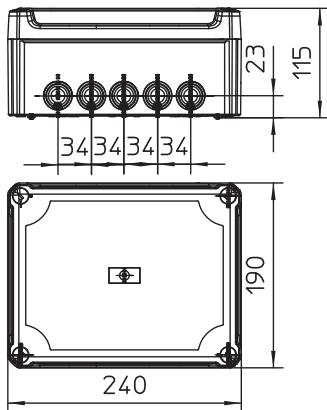

Kmenová data

Č. výr.	2007756
Typ	T 250 HD TR
Rozměr	240x190x115
Barva	světle šedá
Číslo RAL	7035
Materiál	Polypropylen/polykarbonát
Zkratka materiálu	PP/PC
Nejmenší prodejní množství	1,00 kus
Hmotnost	52,01 kg/100 ks

List technických údajů

Odbočná krabice T250, s násuvným těsněním,
transparentní vysoké víko

Výr. č. 2007756

Technické údaje

Délka	240,00 mm
Šířka	190,00 mm
Výška	112,00 mm
Vnitřní rozměry	225x173x103 mm
Rozměr D×Š×V	240x190x112 mm
Rozměr	240x190x112 mm
Možnost řazení	<input checked="" type="checkbox"/>
Počet vstupů	16,00
Druh vývodů	Kabel
Druh vývodů	Násuvné těsnění
Druh průchodky pouzdra	ostatní
Jmenovité izolační napětí Ui	500,00 V
Osazení	bez
Vrchní díl	Transparentní
Upevnění víka	šroubovaný
Vývody	9× M25 7× M32
Vstup zezadu	<input checked="" type="checkbox"/>
Provedení zkoušené pro prostředí s nebezpečím výbuchu odolný proti plameni	<input type="checkbox"/>
Tvar	hranatý
Zachování funkčnosti (ETIM)	bez
Pro Ex zóny	bez
Pro prostředí s nebezpečím výbuchu plynu	bez
Pro prostředí s nebezpečím výbuchu prachu	bez
Bez obsahu halogenů	<input checked="" type="checkbox"/>
Se stíněním	<input type="checkbox"/>
S víčkem	ano
S víkem	<input checked="" type="checkbox"/>
Způsob montáže	Montáž na stěnu/strop
Způsob montáže	Montáž na stěnu/strop
Jmenovité napětí	500,00 V
Stupeň krytí	IP66
Stupeň krytí	IP66
Stupeň ochrany – kód IK	IK05
Plombovatelné	<input checked="" type="checkbox"/>
Teplotní rozsah použití	-5,00 - 60,00 °C
Transparentní víko	<input type="checkbox"/>
Odolné proti povětrnostním vlivům	<input checked="" type="checkbox"/>