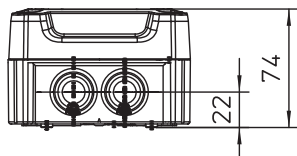

Kmenová data

Č. výr.	2007750
Typ	T 60 HD TR
Rozměr	114x114x76
Barva	světle šedá
Číslo RAL	7035
Materiál	Polypropylen/polykarbonát
Zkratka materiálu	PP/PC
Nejmenší prodejní množství	1,00 kus
Hmotnost	17,18 kg/100 ks

List technických údajů

Odbočná krabice T60, s násuvným těsněním,
transparentní vysoké víko
Výr. č. 2007750

Technické údaje

Délka	114,00 mm
Šířka	114,00 mm
Výška	74,00 mm
Vnitřní rozměry	100x100x65 mm
Rozměr D×Š×V	114x114x74 mm
Rozměr	114x114x74 mm
Možnost řazení	<input checked="" type="checkbox"/>
Počet vstupů	7,00
Druh vývodů	Kabel
Druh vývodů	Násuvné těsnění
Druh průchodky pouzdra	ostatní
Jmenovité izolační napětí Ui	500,00 V
Osazení	bez
Vrchní díl	Transparentní
Upevnění vika	šroubovaný
Vývody	7 × M25
Vstup zezadu	<input checked="" type="checkbox"/>
Provedení zkoušené pro prostředí s nebezpečím výbuchu	<input type="checkbox"/>
odolný proti plameni	Odolné vůči šíření plamene VDE 0471/DIN 6952-1, zkušební teplota 650 °C
Tvar	Čtvercové
Zachování funkčnosti (ETIM)	bez
Pro Ex zóny	bez
Pro prostředí s nebezpečím výbuchu plynu	bez
Pro prostředí s nebezpečím výbuchu prachu	bez
Bez obsahu halogenů	<input checked="" type="checkbox"/>
Se stíněním	<input type="checkbox"/>
S víčkem	ano
S víkem	<input checked="" type="checkbox"/>
Způsob montáže	Montáž na stěnu/strop
Způsob montáže	Montáž na stěnu/strop
Jmenovité napětí	500,00 V
Stupeň krytí	IP66
Stupeň krytí	IP66
Stupeň ochrany – kód IK	IK07
Plombovatelné	<input checked="" type="checkbox"/>
Teplotní rozsah použití	-5,00 - 60,00 °C
Transparentní víko	<input checked="" type="checkbox"/>
Odolné proti povětrnostním vlivům	<input checked="" type="checkbox"/>