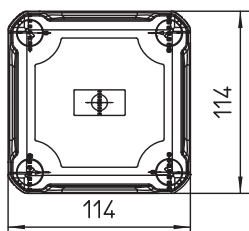

Kmenová data

Č. výr.	2007750
Typ	T 60 HD TR
Rozměr	114x114x76
Barva	světle šedá
Číslo RAL	7035
Materiál	Polypropylen/polykarbonát
Zkratka materiálu	PP/PC
Nejmenší prodejní množství	1,00 kus
Hmotnost	17,18 kg/100 ks

List technických údajů

Odbočná krabice T60, s násuvným těsněním,
transparentní vysoké víko
Výr. č. 2007750

Technické údaje

Délka	114,00 mm
Šířka	114,00 mm
Výška	74,00 mm
Vnitřní rozměry	100x100x65 mm
Rozměr D×Š×V	114x114x74 mm
Rozměr	114x114x74 mm
Možnost řazení	<input checked="" type="checkbox"/>
Počet vstupů	7,00
Druh vývodů	Kabel
Druh vývodů	Násuvné těsnění
Druh průchodky pouzdra	ostatní
Jmenovité izolační napětí Ui	500,00 V
Osazení	bez
Vrchní díl	Transparentní
Upevnění vika	šroubovaný
Vývody	7 × M25
Vstup zezadu	<input checked="" type="checkbox"/>
Provedení zkoušené pro prostředí s nebezpečím výbuchu	<input type="checkbox"/>
odolný proti plameni	Odolné vůči šíření plamene VDE 0471/DIN 6952-1, zkušební teplota 650 °C
Tvar	Čtvercové
Zachování funkčnosti (ETIM)	bez
Pro Ex zóny	bez
Pro prostředí s nebezpečím výbuchu plynu	bez
Pro prostředí s nebezpečím výbuchu prachu	bez
Bez obsahu halogenů	<input checked="" type="checkbox"/>
Se stíněním	<input type="checkbox"/>
S víčkem	ano
S víkem	<input checked="" type="checkbox"/>
Způsob montáže	Montáž na stěnu/strop
Způsob montáže	Montáž na stěnu/strop
Jmenovité napětí	500,00 V
Stupeň krytí	IP66
Stupeň krytí	IP66
Stupeň ochrany – kód IK	IK07
Plombovatelné	<input checked="" type="checkbox"/>
Teplotní rozsah použití	-5,00 - 60,00 °C
Transparentní víko	<input checked="" type="checkbox"/>
Odolné proti povětrnostním vlivům	<input checked="" type="checkbox"/>