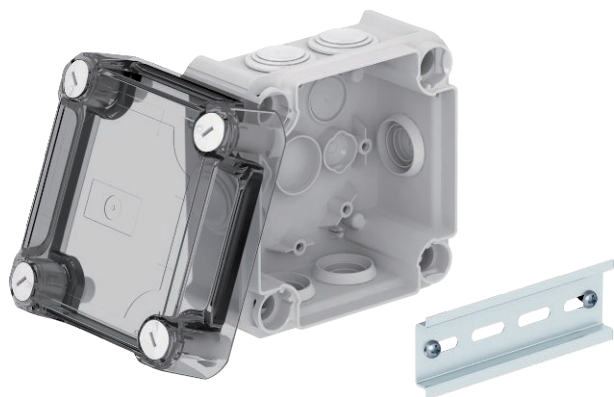

List technických údajů

Odbočná krabice T60, s násuvným těsněním,
transparentní vysoké víko
Výr. č. 2007750

OBO
BETTERMANN

Odbočná krabice k propojení kabelů a vedení v interiéru a chráněném venkovním prostoru. Čtvercové provedení s násuvnými těsnícími průchodkami po stranách a otvory k vyražení ve dně. Vhodná pro montáž na stěnu či strop a k montáži na montážní plechy. S možností vnitřního upevnění a montáže pomocí rohových náliček. Vysoké transparentní víko s rychlouzávěrem, možnost zaplombování. Vyrobeno z bezhalogenových materiálů. Včetně profilové lišty.

Odbočná krabice podle EN 60670. Odolnost proti šíření plamene podle EN 60695-2-11, zkušební teplota 650 °C. Pevnost v rázu IK07 podle EN 50102.

PP/PC

Dodatkový text k výrobku - upozornění	Odolné vůči šíření plamene VDE 0471/DIN 695-2-1, zkušební teplota 650 °C
Další text k výrobku 1	S membránovými vývody a profilovou lištou
Další text k výrobku 2	Vnitřní rozměry: 100x100x65 mm
Další text k výrobku 3	Stupeň krytí IP66; Stupeň ochrany – kód IKIK07

Kmenová data

Č. výr.	2007750
Typ	T 60 HD TR
Rozměr	114x114x76
Barva	světle šedá
Číslo RAL	7035
Materiál	Polypropylen/polykarbonát
Zkratka materiálu	PP/PC
Nejmenší prodejní množství	1,00 kus
Hmotnost	17,18 kg/100 ks