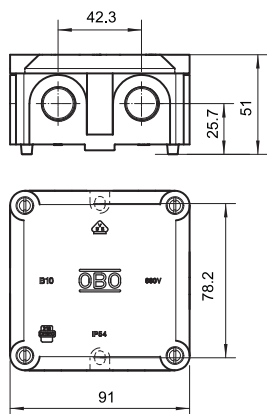

List technických údajů

Odbočná krabice B 10 M, se závitem

Výr. č. 2002167

OBO
BETTERMANN

Stupeň krytí IP54, jmenovité napětí 660 V, jmenovitý průřez 2,5 - 4 v kombinaci se svorkou 700/6 M má krabice jmenovitý průřez 4 mm², 2 upevňovací otvory pro šrouby do Ø 5 mm na vnější straně krabice. 4 šrouby víka, 7 vylamovacích vývodů se závitem M20 x 1,5, přednostně pro kabelové vývody s krátkým přípojovacím závitem. Světlé vnitřní rozměry: 80x80x39 mm.

List technických údajů

Odbočná krabice B 10 M, se závitem

Výr. č. 2002167

Technické údaje

Délka	91,00 mm
Šířka	91,00 mm
Výška	51,00 mm
Vnitřní rozměry	80x80x39 mm
Rozměr D×Š×V	91x91x51 mm
Rozměr	91 x 91 x 51 mm
Možnost řazení	<input type="checkbox"/>
Počet vstupů	7,00
Druh vývodů	Kabel
Druh vývodů	Vývodka
Druh průchodky pouzdra	Závít a vylamovací otvory
Jmenovité izolační napětí Ui	660,00 V
Vrchní díl	netransparentní
Upevňovací vika	šroubovaný
Vývody	7 vylamovacích vývodů se závitem M20 x 1,5
Vstup zezadu	<input type="checkbox"/>
Provedení zkoušené pro prostředí s nebezpečím výbuchu	<input type="checkbox"/>
odolný proti plameni	Odolnost proti šíření plamene dle VDE 0471/DIN 695 část 2-1, teplota 750 °C
Tvar	Čtvercové
Zachování funkčnosti (ETIM)	bez
Pro Ex zóny	bez
Pro prostředí s nebezpečím výbuchu plynu	bez
Pro prostředí s nebezpečím výbuchu prachu	bez
Pro průměr trubky	20 mm
Bez obsahu halogenů	<input checked="" type="checkbox"/>
Se stíněním	<input type="checkbox"/>
S víčkem	Ano
S víkem	<input checked="" type="checkbox"/>
Způsob montáže	Na omítku
Jmenovitý průřez	2,50 - 4,00 mm ²
Jmenovité napětí	660,00 V
Stupeň krytí	IP54
Stupeň krytí	IP54
Plombovatelné	<input checked="" type="checkbox"/>
Nárazuvzdorný	<input type="checkbox"/>
Transparentní víko	<input type="checkbox"/>
Odolné proti povětrnostním vlivům	<input type="checkbox"/>