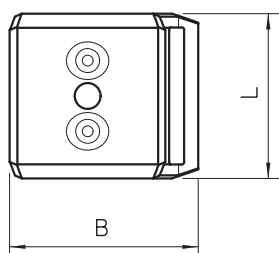

## Dvojitá podélná opěrka, kov

Výr. č. 1199714

Dvojitá opěrka jako vložka mezi dvěma nebo třemi kabely uvnitř třmenové příchytky BBS.

**St** Ocel

**FT** žárově zinkováno ponorem

### Kmenová data

Č. výr.	1199714
Typ	2058 M2 16 FT
Označení 1	Dvojitá podélná opěrka
Rozměr	12-16mm
Materiál	Ocel
Zkratka materiálu	St
Povrch	žárově zinkováno ponorem
Povrch podle DIN	DIN EN ISO 1461
Povrch zkratka	FT
Nejmenší prodejní množství	50,00 kus
Hmotnost	1,80 kg/100 ks

### Technické údaje

Rozměr B	21,50 mm
Rozměr H	5,40 mm
Rozměr L	35,00 mm
Provedení podélné opěrky / přichytek	Dvojitá podélná opěrka
Vhodné pro kabely o max. průměru	16,00 mm
Rozsah upínání D	12,00 - 16,00 mm