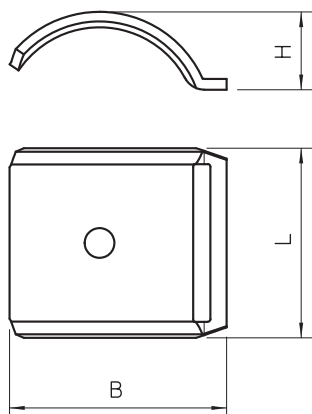

## Podélná opěrka, kov, univerzální

Výr. č. 1197290

Nezávislá na liště, univerzálně použitelná nasunutím na rameno třmenové příchytky BBS.

<b>A2</b>	Nerez ocel, materiál 1.4307
<b>2B</b>	Holé, dodatečně ošetřeno

### Kmenová data

Č. výr.	1197290
Typ	2058FW M 28 A2
Označení 1	Podélná opěrka
Rozměr	22-28mm
Materiál	Nerezová ocel, materiál 1.4301
Zkratka materiálu	A2
Povrch	Holé, dodatečně ošetřeno
Povrch zkratka	2B
Nejmenší prodejní množství	100,00 kus
Hmotnost	1,36 kg/100 ks

### Technické údaje

Rozměr B	34,00 mm
Rozměr H	10,40 mm
Rozměr L	35,00 mm
Provedení podélné opěrky / příchýtek	Podélná opěrka
Vhodné pro kabely o max. průměru	28,00 mm
Bez obsahu halogenů	<input checked="" type="checkbox"/>
Rozsah upínání D	22,00 - 28,00 mm