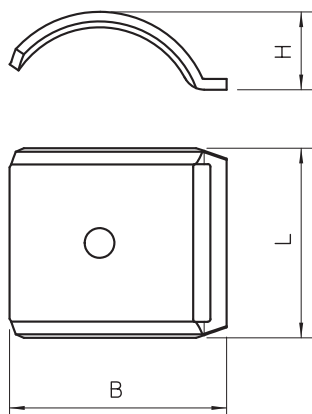

List technických údajů

Podélná opěrka, kov, univerzální

Výr. č. 1197231

Nezávislá na liště, univerzálně použitelná nasunutím na rameno třmenové příchytky BBS.

A2	Nerez ocel, materiál 1.4307
2B	Holé, dodatečně ošetřeno

Kmenová data

Č. výr.	1197231
Typ	2058FW M 22 A2
Označení 1	Podélná opěrka
Rozměr	16-22mm
Materiál	Nerezová ocel, materiál 1.4301
Zkratka materiálu	A2
Povrch	Holé, dodatečně ošetřeno
Povrch zkratka	2B
Nejmenší prodejní množství	100,00 kus
Hmotnost	1,06 kg/100 ks

Technické údaje

Rozměr B	28,00 mm
Rozměr H	8,80 mm
Rozměr L	35,00 mm
Provedení podélné opěrky / příchýtek	Podélná opěrka
Vhodné pro kabely o max. průměru	22,00 mm
Bez obsahu halogenů	<input checked="" type="checkbox"/>
Rozsah upínání D	16,00 - 22,00 mm