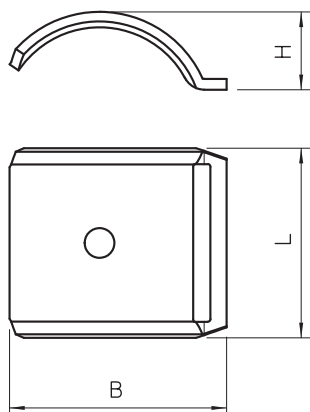

List technických údajů

Podélná opěrka, kov, univerzální

Výr. č. 1197177

Nezávislá na liště, univerzálně použitelná nasunutím na rameno třmenové příchytky BBS.

A2	Nerez ocel, materiál 1.4307
2B	Holé, dodatečně ošetřeno

Kmenová data

Č. výr.	1197177
Typ	2058FW M 16 A2
Označení 1	Podélná opěrka
Rozměr	12-16mm
Materiál	Nerezová ocel, materiál 1.4301
Zkratka materiálu	A2
Povrch	Holé, dodatečně ošetřeno
Povrch zkratka	2B
Nejmenší prodejní množství	100,00 kus
Hmotnost	0,77 kg/100 ks

Technické údaje

Rozměr B	21,50 mm
Rozměr H	7,70 mm
Rozměr L	35,00 mm
Provedení podélné opěrky / příchýtek	Podélná opěrka
Vhodné pro kabely o max. průměru	16,00 mm
Bez obsahu halogenů	<input checked="" type="checkbox"/>
Rozsah upínání D	12,00 - 16,00 mm