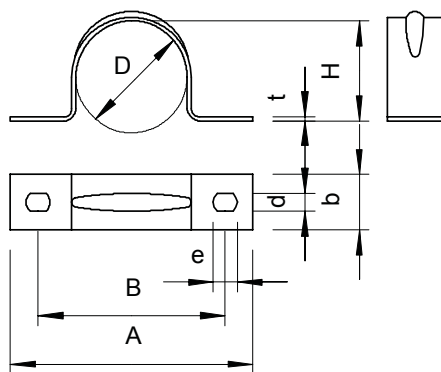

## Přichytka 605, střední

Výr. č. 1017926

OBO  
BETTERMANN

Přichytka oboustranná 32 mm

Alu hliník

### Kmenová data

Č. výr.	1017926
Typ	605 32 ALU
Označení 1	Upevňovací přichytka
Označení 2	oboustranná
Rozměr	32mm
Materiál	Hliník
Zkratka materiálu	Alu
Nejmenší prodejní množství	100,00 kus
Hmotnost	0,43 kg/100 ks

### Technické údaje

Délka	95,00 mm
Šířka	25,00 mm
Výška	29,00 mm
Rozměr AAW	95,00 mm
Rozměr B	71,00 mm
Rozměr b	25,00 mm
Rozměr D\&u2160 (bez mezery)	32,00 mm
Rozměr d	4,50 mm
Rozměr e	6,00 mm
Rozměr H	29,00 mm
Rozměr t	1,00 mm
Vzdálenost od stěny	□
Počet kabelů/trubek	1,00
Provedení	Dvoustranné

## Technické údaje

Způsob upevnění	Otvor pro šroub
pro průměr	32 mm
pro průměr	32,00 - 32,00 mm
Vhodné pro oblast protipožární ochrany	<input type="checkbox"/>
Bez obsahu halogenů	<input checked="" type="checkbox"/>
Potaženo plastem	<input type="checkbox"/>
Velikost otvoru	4,5 x 6 mm
Tloušťka materiálu	1,00 mm
Rozsah upínání D	32,00 - 32,00 mm
Odolná proti ultrafialovému záření	<input checked="" type="checkbox"/>