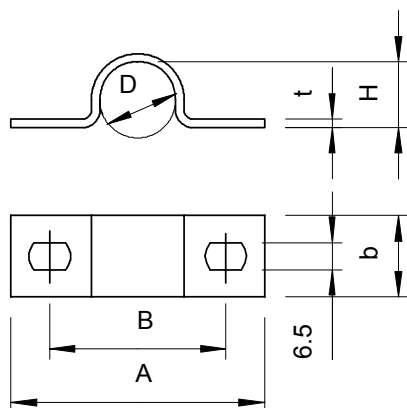

List technických údajů

Přichytka 823, těžká

Výr. č. 1015498

OBO
BETTERMANN

Přichytka oboustranná 40 mm

St	Ocel
FT	žárově zinkováno ponorem

Kmenová data

Č. výr.	1015498
Typ	823 40 FT
Označení 1	Upevňovací přichytka
Označení 2	oboustranná
Rozměr	40mm
Materiál	Ocel
Zkratka materiálu	St
Povrch	žárově zinkováno ponorem
Povrch podle DIN	DIN EN ISO 1461
Povrch zkratka	FT
Nejmenší prodejní množství	100,00 kus
Hmotnost	8,46 kg/100 ks

List technických údajů

Přichytka 823, těžká

Výr. č. 1015498

Technické údaje

Délka	100,00 mm
Šířka	25,00 mm
Výška	36,00 mm
Rozměr AAW	100,00 mm
Rozměr B	76,00 mm
Rozměr b	25,00 mm
Rozměr D\216 O (bez mezery)	40,00 mm
Rozměr e	10,00 mm
Rozměr H	36,00 mm
Rozměr t	3,00 mm
Vzdálenost od stěny	<input type="checkbox"/>
Počet kabelů/trubek	1,00
Provedení	Dvoustranné
Způsob upevnění pro průměr	Otvor pro šroub 40 mm
Vhodné pro oblast protipožární ochrany	<input type="checkbox"/>
Bez obsahu halogenů	<input checked="" type="checkbox"/>
Potaženo plastem	<input type="checkbox"/>
Velikost otvoru	6,5 x 10 mm
Tloušťka materiálu	3,00 mm
Odolná proti ultrafialovému záření	<input checked="" type="checkbox"/>