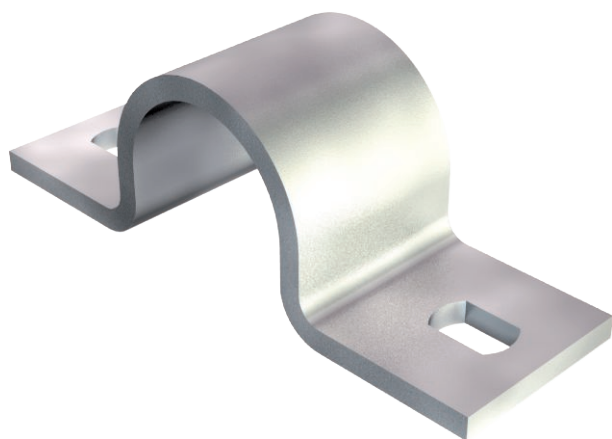

List technických údajů

Přichytka 823, těžká

Výr. č. 1015498

OBO
BETTERMANN

Přichytka oboustranná 40 mm

St	Ocel
FT	žárově zinkováno ponorem

Kmenová data

Č. výr.	1015498
Typ	823 40 FT
Označení 1	Upevňovací přichytka
Označení 2	oboustranná
Rozměr	40mm
Materiál	Ocel
Zkratka materiálu	St
Povrch	žárově zinkováno ponorem
Povrch podle DIN	DIN EN ISO 1461
Povrch zkratka	FT
Nejmenší prodejní množství	100,00 kus
Hmotnost	8,46 kg/100 ks

List technických údajů

Přichytka 823, těžká

Výr. č. 1015498

Technické údaje

Délka	100,00 mm
Šířka	25,00 mm
Výška	36,00 mm
Rozměr AAW	100,00 mm
Rozměr B	76,00 mm
Rozměr b	25,00 mm
Rozměr D\216 O (bez mezery)	40,00 mm
Rozměr e	10,00 mm
Rozměr H	36,00 mm
Rozměr t	3,00 mm
Vzdálenost od stěny	<input type="checkbox"/>
Počet kabelů/trubek	1,00
Provedení	Dvoustranné
Způsob upevnění pro průměr	Otvor pro šroub 40 mm
Vhodné pro oblast protipožární ochrany	<input type="checkbox"/>
Bez obsahu halogenů	<input checked="" type="checkbox"/>
Potaženo plastem	<input type="checkbox"/>
Velikost otvoru	6,5 x 10 mm
Tloušťka materiálu	3,00 mm
Odolná proti ultrafialovému záření	<input checked="" type="checkbox"/>