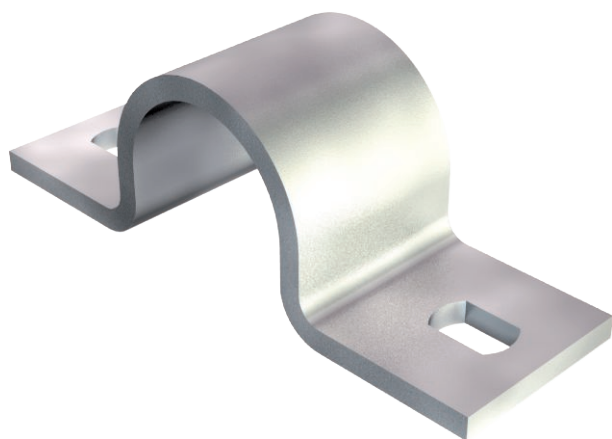

List technických údajů

Přichytka 823, těžká

Výr. č. 1015496

OBO
BETTERMANN

Přichytka oboustranná 32 mm

St	Ocel
FT	žárově zinkováno ponorem

Kmenová data

Č. výr.	1015496
Typ	823 32 FT
Označení 1	Upevňovací přichytka
Označení 2	oboustranná
Rozměr	32mm
Materiál	Ocel
Zkratka materiálu	St
Povrch	žárově zinkováno ponorem
Povrch podle DIN	DIN EN ISO 1461
Povrch zkratka	FT
Nejmenší prodejní množství	100,00 kus
Hmotnost	7,47 kg/100 ks

List technických údajů

Přichytka 823, těžká

Výr. č. 1015496

Technické údaje

Délka	95,00 mm
Šířka	25,00 mm
Výška	29,00 mm
Rozměr AAW	95,00 mm
Rozměr B	71,00 mm
Rozměr b	25,00 mm
Rozměr D\216 O (bez mezery)	32,00 mm
Rozměr e	10,00 mm
Rozměr H	29,00 mm
Rozměr t	3,00 mm
Vzdálenost od stěny	<input type="checkbox"/>
Počet kabelů/trubek	1,00
Provedení	Dvoustranné
Způsob upevnění pro průměr	Otvor pro šroub 32 mm
Vhodné pro oblast protipožární ochrany	<input type="checkbox"/>
Bez obsahu halogenů	<input checked="" type="checkbox"/>
Potaženo plastem	<input type="checkbox"/>
Velikost otvoru	6,5 x 10 mm
Tloušťka materiálu	3,00 mm
Odolná proti ultrafialovému záření	<input checked="" type="checkbox"/>