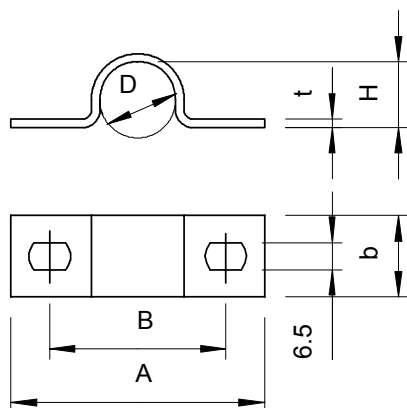

List technických údajů

Přichytka 823, těžká

Výr. č. 1015496

OBO
BETTERMANN

Přichytka oboustranná 32 mm

St	Ocel
FT	žárově zinkováno ponorem

Kmenová data

Č. výr.	1015496
Typ	823 32 FT
Označení 1	Upevňovací přichytka
Označení 2	oboustranná
Rozměr	32mm
Materiál	Ocel
Zkratka materiálu	St
Povrch	žárově zinkováno ponorem
Povrch podle DIN	DIN EN ISO 1461
Povrch zkratka	FT
Nejmenší prodejní množství	100,00 kus
Hmotnost	7,47 kg/100 ks

List technických údajů

Přichytka 823, těžká

Výr. č. 1015496

Technické údaje

Délka	95,00 mm
Šířka	25,00 mm
Výška	29,00 mm
Rozměr AAW	95,00 mm
Rozměr B	71,00 mm
Rozměr b	25,00 mm
Rozměr D\216 O (bez mezery)	32,00 mm
Rozměr e	10,00 mm
Rozměr H	29,00 mm
Rozměr t	3,00 mm
Vzdálenost od stěny	<input type="checkbox"/>
Počet kabelů/trubek	1,00
Provedení	Dvoustranné
Způsob upevnění pro průměr	Otvor pro šroub 32 mm
Vhodné pro oblast protipožární ochrany	<input type="checkbox"/>
Bez obsahu halogenů	<input checked="" type="checkbox"/>
Potaženo plastem	<input type="checkbox"/>
Velikost otvoru	6,5 x 10 mm
Tloušťka materiálu	3,00 mm
Odolná proti ultrafialovému záření	<input checked="" type="checkbox"/>