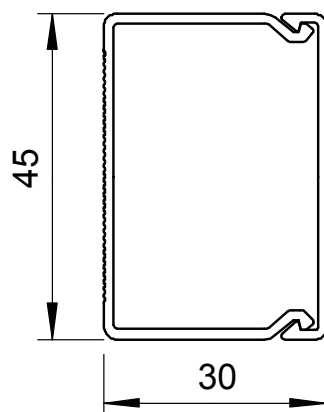

List technických údajů

Kanál, typ WDKH-30045

Výr. č. 6175405

OBO
BETTERMANN

Vrchní a spodní díl kanálu s děrováním dna z plastu bez obsahu halogenů.

Při instalaci je třeba dbát na to, aby se používaly pouze materiály příslušenství a upevňovací materiály bez halogenů.

PC/
ABS

Polykarbonát/Akrylnitrilbutadienstyrol

Kmenová data

Č. výr.	6175405
Typ	WDKH-30045RW
Označení 1	Nástěnný a stropní kanál
Označení 2	bezhalogenové
Rozměr	30x45x2000
Barva	čistě bílá
Číslo RAL	9010
Materiál	Polykarbonát/Akrylnitrilbutadienstyrol
Zkratka materiálu	PC/ABS
Nejmenší prodejní množství	48 m
Hmotnost	24,90 kg/100 m

Technické údaje

Délka	2.000,00 mm
Šířka	45,00 mm
Výška	30,00 mm
Rozměry Š × V	45x30 mm
Počet vedení NYM 3 x 1,5 mm ² Ø 10,5 mm (bez krabice)	5
Počet pevných přepážek	0
Počet nasaditelných přepážek	0
Provedení víka	Volný
Způsob upevnění	Děrování dna
Bez obsahu halogenů	<input checked="" type="checkbox"/>
Kabelový úchyt	<input checked="" type="checkbox"/>
Upevňovací prvek	<input type="checkbox"/>
Ochranná fólie	<input type="checkbox"/>