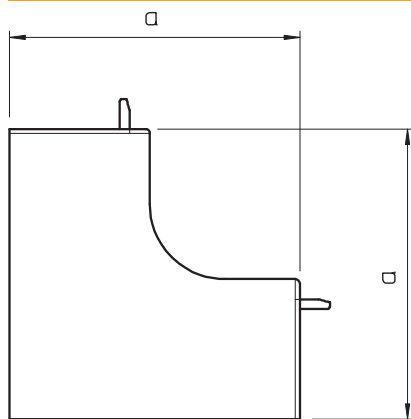

List technických údajů

Kryt vnitřního rohu, pro kanál typu WDKH 30045

Výr. č. 6175590

Kryt vnitřního rohu pro změnu směru vedení tras bezhalogenových kanálů WDKH.

Tvarové díly jsou všeobecně konstruovány jako krycí tvarové díly.

PC/
ABS

Polykarbonát/Akrylnitrilbutadienstyrol

Kmenová data

Č. výr.	6175590
Typ	WDKH30045RW
Označení 1	Kryt vnitřního rohu
Označení 2	bezhalogenové
Rozměr	30x45mm
Barva	čistě bílá
Číslo RAL	9010
Materiál	Polykarbonát/Akrylnitrilbutadienstyrol
Zkratka materiálu	PC/ABS
Nejmenší prodejní množství	4 kus
Hmotnost	1,14 kg/100 ks

Technické údaje

Délka	52,00 mm
Šířka	45,00 mm
Výška	30,00 mm
Rozměr a	60,00 mm
Provedení	Tvarový kryt
Způsob upevnění pro rozměr kanálu	Zaklapnutelný 30 x 45
Vhodné pro zachování funkčnosti	<input type="checkbox"/>
Bez obsahu halogenů	<input checked="" type="checkbox"/>
Výška kanálu	45,00 mm
Výška kanálu	30,00 mm
Ochranná fólie samozhášlivý	<input type="checkbox"/> <input checked="" type="checkbox"/>
Rozsah úhlu	90,00 - 90,00 °