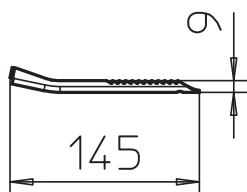

### Kmenová data

Č. výr.	6357536
Typ	TPB R FS
Rozměr	145x10
Materiál	Ocel
Zkratka materiálu	St
Povrch	pásově zinkováno
Povrch podle DIN	DIN EN 10346
Povrch zkratka	FS
Nejmenší prodejní množství	20,00 kus
Hmotnost	3,10 kg/100 ks

### Technické údaje

Šířka	9,50 mm
Výška bočnice	22,50 mm
F v kN	0,80 kN
F v N	800,00 N
Zatížení na mezi pevnosti	0,80 kN
Vhodné pro mřížový žlab	<input checked="" type="checkbox"/>
Vhodné pro kabelový žebřík	<input checked="" type="checkbox"/>
Vhodné pro kabelový žlab	<input checked="" type="checkbox"/>
Vhodné pro zachování funkčnosti	<input type="checkbox"/>
Tloušťka materiálu	1,50 mm
Nerezová ocel, mořená	<input type="checkbox"/>
Zavěšeno	<input type="checkbox"/>
Nastavitelný	<input checked="" type="checkbox"/>