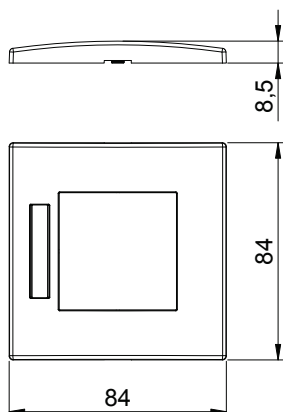

List technických údajů

Rámeček AR45, jednoduchý, s popisovým polem, pro vodorovnou instalaci přístrojů
Výr. č. 6119332

Čelně zajišťovaný rámeček pro instalační přístroje Modul 45, jednoduchý, s popisovým polem, pro vodorovnou instalaci přístrojů, k naklapnutí do přístrojové krabice 71GD8-2.

PC Polykarbonát

Další text k výrobku 2

Pro instalaci do kanálů pro vestavbu přístrojů Rapid 80 a instalačních sloupů ISS.

Kmenová data

Č. výr.	6119332
Typ	AR45-BF1 RW
Označení 1	Krycí rámeček
Označení 2	Modul 45, 1 násobný
Rozměr	84x84mm
Barva	čistě bílá
Číslo RAL	9010
Materiál	Polykarbonát
Zkratka materiálu	PC
Nejmenší prodejní množství	1,00 kus
Hmotnost	1,50 kg/100 ks

List technických údajů

Rámeček AR45, jednoduchý, s popisovým polem, pro vodorovnou instalaci přístrojů

Výr. č. 6119332

Technické údaje

Šířka	84,00 mm
Výška	84,00 mm
Hloubka	8,50 mm
Počet jednotek	1,00
Počet jednotek horiz.	1,00
Počet jednotek vert.	0,00
Provedení povrchu	Matný
Způsob upevnění	Svěrné upevnění
Montážní šířka	45,00 mm
Výška vestavby	45,00 mm
Vhodné pro vestavnou instalaci	<input checked="" type="checkbox"/>
Vhodné pro kanál pro vestavbu přístrojů	<input checked="" type="checkbox"/>
Vhodné pro krabici do podlahového kanálu	<input type="checkbox"/>
Vhodné pro instalaci pod omítku	<input type="checkbox"/>
Bez obsahu halogenů	<input checked="" type="checkbox"/>
Odklápěcí víko	<input type="checkbox"/>
Směr montáže	vodorovný
Stupeň krytí	Ostatní
Textové pole/popisové pole	<input checked="" type="checkbox"/>
Transparentní	<input type="checkbox"/>