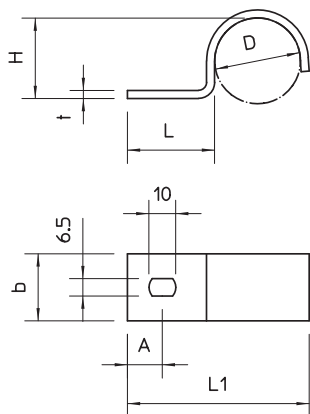

List technických údajů

Přichytka 822, těžká

Výr. č. 1014048

Přichytka jednostranná 14 mm

St	Ocel
FT	žárově zinkováno ponorem

Kmenová data

Č. výr.	1014048
Typ	822 14 FT
Označení 1	Upevňovací přichytka
Označení 2	jednostranná
Rozměr	14mm
Materiál	Ocel
Zkratka materiálu	St
Povrch	žárově zinkováno ponorem
Povrch podle DIN	DIN EN ISO 1461
Povrch zkratka	FT
Nejmenší prodejní množství	100,00 kus
Hmotnost	1,60 kg/100 ks

List technických údajů

Přichytka 822, těžká

Výr. č. 1014048

Technické údaje

Délka	40,50 mm
Šířka	20,00 mm
Výška	13,00 mm
Rozměr AAW	10,00 mm
Rozměr b	20,00 mm
Rozměr D\Ø16 O (bez mezery)	14,00 mm
Rozměr H	13,00 mm
Rozměr L	23,50 mm
Rozměr L1	40,50 mm
Rozměr t	2,00 mm
Vzdálenost od stěny	<input type="checkbox"/>
Počet kabelů/trubek	1,00
Provedení	jednostranný
Způsob upevnění pro průměr	Otvor pro šroub 14 mm
Vhodné pro oblast protipožární ochrany	<input type="checkbox"/>
Bez obsahu halogenů	<input checked="" type="checkbox"/>
Potaženo plastem	<input type="checkbox"/>
Velikost otvoru	6,5 x 10 mm
Tloušťka materiálu	2,00 mm
Odolná proti ultrafialovému záření	<input checked="" type="checkbox"/>