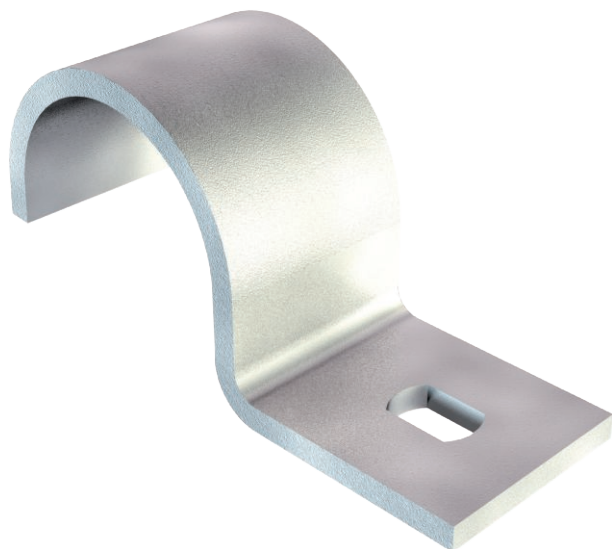

List technických údajů

Přichytka 822, těžká

Výr. č. 1014048

Přichytka jednostranná 14 mm

St	Ocel
FT	žárově zinkováno ponorem

Kmenová data

Č. výr.	1014048
Typ	822 14 FT
Označení 1	Upevňovací přichytka
Označení 2	jednostranná
Rozměr	14mm
Materiál	Ocel
Zkratka materiálu	St
Povrch	žárově zinkováno ponorem
Povrch podle DIN	DIN EN ISO 1461
Povrch zkratka	FT
Nejmenší prodejní množství	100,00 kus
Hmotnost	1,60 kg/100 ks

List technických údajů

Přichytka 822, těžká

Výr. č. 1014048

Technické údaje

Délka	40,50 mm
Šířka	20,00 mm
Výška	13,00 mm
Rozměr AAW	10,00 mm
Rozměr b	20,00 mm
Rozměr D\Ø16 O (bez mezery)	14,00 mm
Rozměr H	13,00 mm
Rozměr L	23,50 mm
Rozměr L1	40,50 mm
Rozměr t	2,00 mm
Vzdálenost od stěny	<input type="checkbox"/>
Počet kabelů/trubek	1,00
Provedení	jednostranný
Způsob upevnění pro průměr	Otvor pro šroub 14 mm
Vhodné pro oblast protipožární ochrany	<input type="checkbox"/>
Bez obsahu halogenů	<input checked="" type="checkbox"/>
Potaženo plastem	<input type="checkbox"/>
Velikost otvoru	6,5 x 10 mm
Tloušťka materiálu	2,00 mm
Odolná proti ultrafialovému záření	<input checked="" type="checkbox"/>