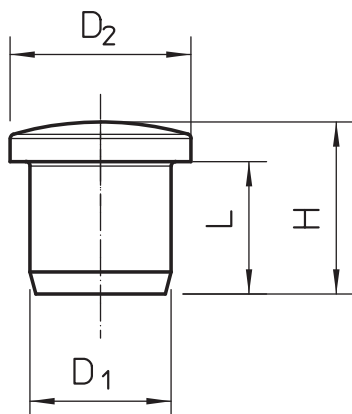

CE

PA Polyamid

Kmenová data

Č. výr.	2029520
Typ	107VS VM 16 PA
Označení 1	Ucpávková vývodka
Rozměr	16mm
Barva	světle šedá
Číslo RAL	7035
Materiál	Polyamid
Zkratka materiálu	PA
Nejmenší prodejní množství	50,00 kus
Hmotnost	0,19 kg/100 ks

List technických údajů

Závěrné šroubení, metrické a PG

Výr. č. 2029520

Technické údaje

Rozměr D1	16,00 mm
Rozměr D2	20,50 mm
Rozměr H	19,50 mm
Rozměr L	15,00 mm
Provedení	Ostatní
Vnější průměr	20,50 mm
Vnitřní průměr	16,00 mm
Pro metrický rozměr závitu	25,00
Pro rozměr závitu Pg	21,00
Velikost	M25 / Pg21