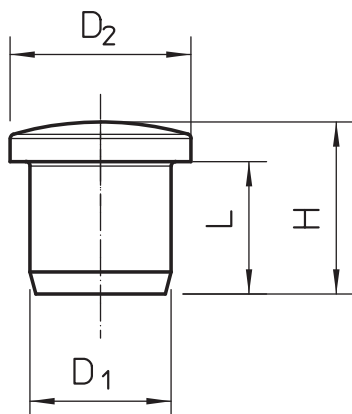

CE

PA Polyamid

Kmenová data

Č. výr.	2029517
Typ	107VS VM 12 PA
Označení 1	Ucpávková vývodka
Rozměr	12mm
Barva	světle šedá
Číslo RAL	7035
Materiál	Polyamid
Zkratka materiálu	PA
Nejmenší prodejní množství	50,00 kus
Hmotnost	0,13 kg/100 ks

List technických údajů

Závěrné šroubení, metrické a PG

Výr. č. 2029517

Technické údaje

Rozměr D1	12,00 mm
Rozměr D2	16,50 mm
Rozměr H	16,50 mm
Rozměr L	12,00 mm
Provedení	Ostatní
Vnější průměr	16,50 mm
Vnitřní průměr	12,00 mm
Pro metrický rozměr závitu	20,00
Pro rozměr závitu Pg	16,00
Velikost	M20 / Pg16