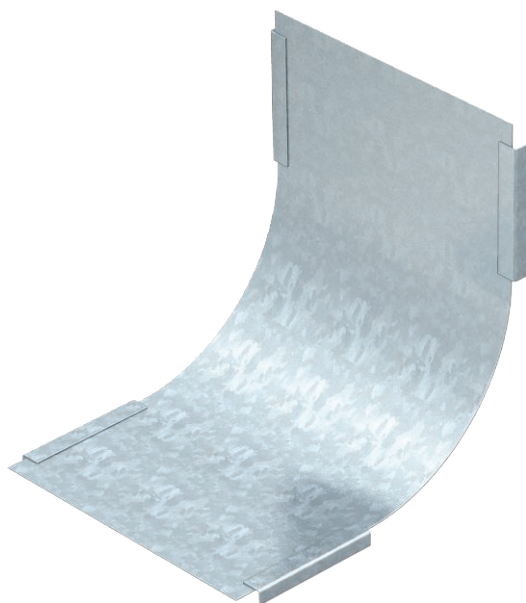

# List technických údajů

Víko pro 90° svislý oblouk, stoupající

Výr. č. 7130817

Víko pro všechny stoupající svislé oblouky.

CE

|           |                  |
|-----------|------------------|
| <b>St</b> | Ocel             |
| <b>FS</b> | pásově zinkováno |

Dodatkový text k výrobku - upozornění | Upevnění je zaručeno překrytím vik kabelových žlabů. Dodatečně může být víko upevněno pomocí spon víka.

## Technické údaje

|                                 |                                     |
|---------------------------------|-------------------------------------|
| Šířka                           | 300,00 mm                           |
| Výška bočnice                   | 60,00 mm                            |
| Rozměr B                        | 300,00 mm                           |
| Odbočení (úhel)                 | 90°                                 |
| Způsob upevnění                 | Spona víka                          |
| Tloušťka plechu                 | 0,75 mm                             |
| Vhodné pro kabelový žlab        | <input checked="" type="checkbox"/> |
| Vhodné pro mřížový žlab         | <input type="checkbox"/>            |
| Vhodné pro kabelový žebřík      | <input type="checkbox"/>            |
| Vhodné pro zachování funkčnosti | <input type="checkbox"/>            |
| Změna směru                     | svisle stoupající                   |
| Nerezová ocel, mořená           | <input type="checkbox"/>            |
| Zavěšeno                        | <input type="checkbox"/>            |