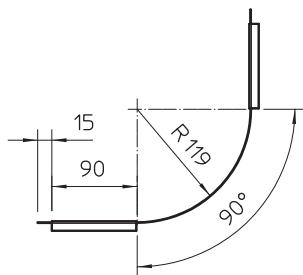

## Technické údaje

|                                 |                                     |
|---------------------------------|-------------------------------------|
| Šířka                           | 300,00 mm                           |
| Výška bočnice                   | 60,00 mm                            |
| Rozměr B                        | 300,00 mm                           |
| Odbočení (úhel)                 | 90°                                 |
| Způsob upevnění                 | Spona víka                          |
| Tloušťka plechu                 | 0,75 mm                             |
| Vhodné pro kabelový žlab        | <input checked="" type="checkbox"/> |
| Vhodné pro mřížový žlab         | <input type="checkbox"/>            |
| Vhodné pro kabelový žebřík      | <input type="checkbox"/>            |
| Vhodné pro zachování funkčnosti | <input type="checkbox"/>            |
| Změna směru                     | svisle stoupající                   |
| Nerezová ocel, mořená           | <input type="checkbox"/>            |
| Zavěšeno                        | <input type="checkbox"/>            |