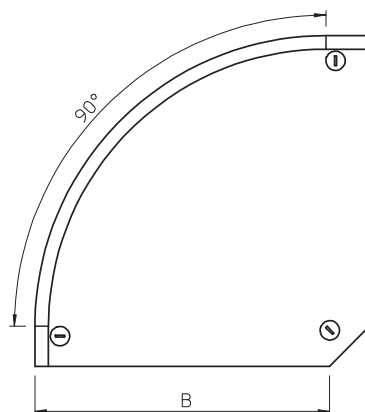

List technických údajů

Víko pro 90° oblouk

Výr. č. 7130538

OBO
BETTERMANN

Víko oblouku 45° s předmontovanou otočnou západkou.

St	Ocel
DD	pásově zinkováno, zinek/hliník, double dip

Dodatkový text k výrobku - upozornění | Víko může být použito u všech výšek bočnic tvarových dílů.

Kmenová data

Č. výr.	7130538
Typ	DFB 90 150 DD
Označení 1	Víko oblouku 90°
Označení 2	s ot. záp, pro RB 90 150
Výrobce	OBO
Rozměr	B150mm
Materiál	Ocel
Zkratka materiálu	St
Povrch	pásově zinkováno, zinek/hliník, double dip
Povrch podle DIN	DIN EN 10346
Povrch zkratka	DD
Nejmenší prodejní množství	1,00 kus
Hmotnost	40,00 kg/100 ks

List technických údajů

Víko pro 90° oblouk

Výr. č. 7130538

OBO
BETTERMANN

Technické údaje

Šířka	150,00 mm
Výška bočnice	35,00 mm
Odbočení (úhel)	90°
Počet otočných západek	3,00 St.
Způsob upevnění	Otočná západka
Tloušťka plechu	1,00 mm
Vhodné pro kabelový žlab	<input checked="" type="checkbox"/>
Vhodné pro mřížový žlab	<input type="checkbox"/>
Vhodné pro kabelový žebřík	<input type="checkbox"/>
Vhodné pro zachování funkčnosti	<input type="checkbox"/>
Změna směru	vodorovný
Nerezová ocel, mořená	<input type="checkbox"/>
Zavěšeno	<input type="checkbox"/>