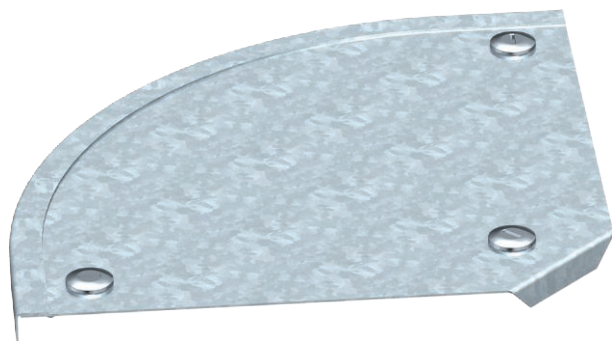

List technických údajů

Víko pro 90° oblouk

Výr. č. 7130538

OBO
BETTERMANN

Víko oblouku 45° s předmontovanou otočnou západkou.

St	Ocel
DD	pásově zinkováno, zinek/hliník, double dip

Dodatkový text k výrobku - upozornění | Víko může být použito u všech výšek bočnic tvarových dílů.

Kmenová data

Č. výr.	7130538
Typ	DFB 90 150 DD
Označení 1	Víko oblouku 90°
Označení 2	s ot. záp, pro RB 90 150
Výrobce	OBO
Rozměr	B150mm
Materiál	Ocel
Zkratka materiálu	St
Povrch	pásově zinkováno, zinek/hliník, double dip
Povrch podle DIN	DIN EN 10346
Povrch zkratka	DD
Nejmenší prodejní množství	1,00 kus
Hmotnost	40,00 kg/100 ks

List technických údajů

Víko pro 90° oblouk

Výr. č. 7130538

OBO
BETTERMANN

Technické údaje

Šířka	150,00 mm
Výška bočnice	35,00 mm
Odbočení (úhel)	90°
Počet otočných západek	3,00 St.
Způsob upevnění	Otočná západka
Tloušťka plechu	1,00 mm
Vhodné pro kabelový žlab	<input checked="" type="checkbox"/>
Vhodné pro mřížový žlab	<input type="checkbox"/>
Vhodné pro kabelový žebřík	<input type="checkbox"/>
Vhodné pro zachování funkčnosti	<input type="checkbox"/>
Změna směru	vodorovný
Nerezová ocel, mořená	<input type="checkbox"/>
Zavěšeno	<input type="checkbox"/>