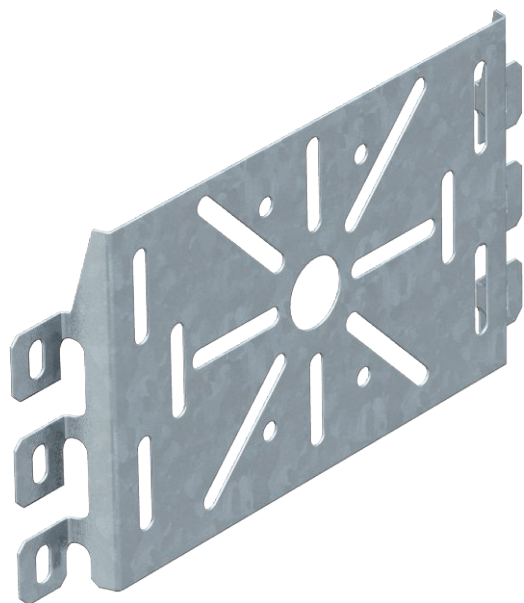

List technických údajů

Montážní deska

Výr. č. 7084870

Montážní deska k univerzálnímu použití na bočnicích kabelových žlabů a mřížových žlabů.

St	Ocel
FS	pásově zinkováno

Dodatkový text k výrobku - upozornění | Upevňovací šroub FRSB 6 × 12 si objednejte prosím zvlášť.

Kmenová data

Č. výr.	7084870
Typ	MP 225 UNI FS
Označení 1	Modulární nosič
Označení 2	univerzální, velký
Rozměr	225x115
Materiál	Ocel
Zkratka materiálu	St
Povrch	pásově zinkováno
Povrch podle DIN	DIN EN 10346
Povrch zkratka	FS
Nejmenší prodejní množství	1,00 kus
Hmotnost	20,00 kg/100 ks

List technických údajů

Montážní deska

Výr. č. 7084870

Technické údaje

Šířka	225,00 mm
Výška	115,00 mm
Provedení	vodorovný
Způsob upevnění	Šroubové upevnění
Nerezová ocel, mořená	<input type="checkbox"/>