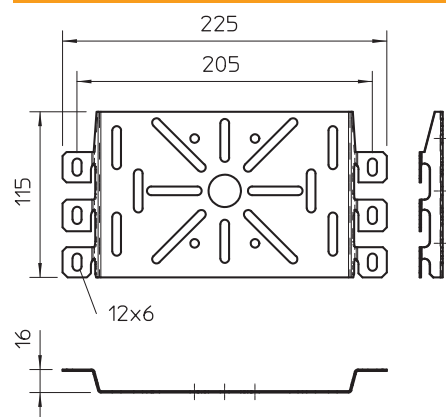

List technických údajů

Montážní deska

Výr. č. 7084870

Montážní deska k univerzálnímu použití na bočnicích kabelových žlabů a mřížových žlabů.

St	Ocel
FS	pásově zinkováno

Dodatkový text k výrobku - upozornění | Upevňovací šroub FRSB 6 × 12 si objednejte prosím zvlášť.

Kmenová data

Č. výr.	7084870
Typ	MP 225 UNI FS
Označení 1	Modulární nosič
Označení 2	univerzální, velký
Rozměr	225x115
Materiál	Ocel
Zkratka materiálu	St
Povrch	pásově zinkováno
Povrch podle DIN	DIN EN 10346
Povrch zkratka	FS
Nejmenší prodejní množství	1,00 kus
Hmotnost	20,00 kg/100 ks

List technických údajů

Montážní deska

Výr. č. 7084870

Technické údaje

Šířka	225,00 mm
Výška	115,00 mm
Provedení	vodorovný
Způsob upevnění	Šroubové upevnění
Nerezová ocel, mořená	<input type="checkbox"/>