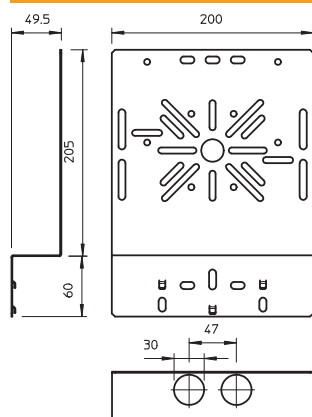

List technických údajů

Montážní deska, úhlová, široká

Výr. č. 7084781

Montážní deska úhelníková k upevnění na bočnici kabelového žlabu.

St	Ocel
FS	pásově zinkováno

Dodatkový text k výrobku - upozornění | Upevňovací šroub FRS B 6 × 12 si objednejte prosím zvlášť.

Kmenová data

Č. výr.	7084781
Typ	MP WI GR. FS
Označení 1	Modulární nosič
Označení 2	zahnutý, velký
Rozměr	265x200
Materiál	Ocel
Zkratka materiálu	St
Povrch	pásově zinkováno
Povrch podle DIN	DIN EN 10346
Povrch zkratka	FS
Nejmenší prodejní množství	1,00 kus
Hmotnost	39,40 kg/100 ks

List technických údajů

Montážní deska, úhlová, široká

Výr. č. 7084781

Technické údaje

Šířka	200,00 mm
Výška	240,00 mm
Výška bočnice	240,00 mm
Provedení	svislý
Způsob upevnění	Šroubové upevnění
Tloušťka plechu	1,00 mm
Nerezová ocel, mořená	<input type="checkbox"/>