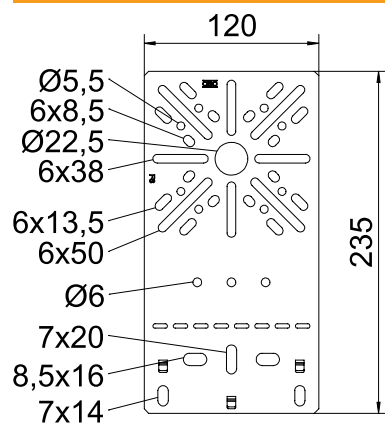

List technických údajů

Plochá montážní deska

Výr. č. 7084757

Montážní deska v plochém provedení k upevnění na bočnici kabelového žlabu.

St	Ocel
FS	pásově zinkováno

Dodatkový text k výrobku - upozornění Upevňovací šroub FRS B 6 × 12 si objednejte prosím zvlášť.

Kmenová data

Č. výr.	7084757
Typ	MP FL FS
Označení 1	Modulární nosič
Označení 2	plochý tvar
Rozměr	235x120
Materiál	Ocel
Zkratka materiálu	St
Povrch	pásově zinkováno
Povrch podle DIN	DIN EN 10346
Povrch zkratka	FS
Nejmenší prodejní množství	1,00 kus
Hmotnost	19,20 kg/100 ks

List technických údajů

Plochá montážní deska

Výr. č. 7084757

Technické údaje

Šířka	120,00 mm
Výška	235,00 mm
Provedení	svislý
Způsob upevnění	Šroubové upevnění
Tloušťka plechu	1,00 mm
Nerezová ocel, mořená	<input type="checkbox"/>