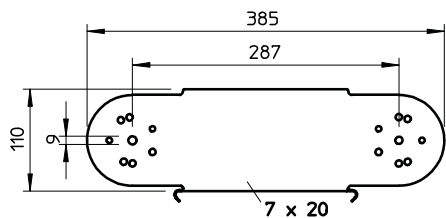

Dodatkový text k výrobku - upozornění | Kloubová spojka RGV 110 se objednává zvlášť.

Kmenová data

Č. výr.	7077106
Typ	RGBEV 110 FT
Označení 1	Prvek kloubového oblouku
Označení 2	svislý
Rozměr	110x100
Materiál	Ocel
Zkratka materiálu	St
Povrch	žárově zinkováno ponorem
Povrch podle DIN	DIN EN ISO 1461
Povrch zkratka	FT
Nejmenší prodejní množství	1,00 kus
Hmotnost	103,40 kg/100 ks

List technických údajů

Prvek kloubového oblouku, svislý 110

Výr. č. 7077106

Technické údaje

Šířka	100,00 mm
Výška bočnice	110,00 mm
Rozměr B	100,00 mm
Provedení spojky	bez spojky
Konstrukce	Prvek kloubového oblouku
Tloušťka plechu	1,00 mm
Rozměr	385 x 100 x 110 mm
Vhodné pro zachování funkčnosti	<input type="checkbox"/>
Montážní děrování ve dně	<input type="checkbox"/>
Rozmístění otvorů NATO	<input type="checkbox"/>
Nerezová ocel, mořená	<input type="checkbox"/>
Děrování bočnice	<input type="checkbox"/>
Provedení pro velká rozpětí	<input type="checkbox"/>