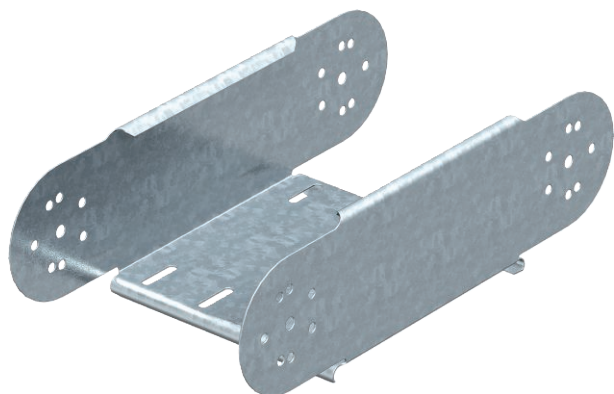

List technických údajů

Prvek kloubového oblouku, svislý 110

Výr. č. 7077106

Prvek s kloubovým obloukem, vertikální, pro všechny typy kabelových žlabů s výškou bočnice 110 mm.

CE

St	Ocel
FT	Žárově zinkováno ponorem

Dodatkový text k výrobku - upozornění | Kloubová spojka RGV 110 se objednává zvlášť.

Kmenová data

Č. výr.	7077106
Typ	RGBEV 110 FT
Označení 1	Prvek kloubového oblouku
Označení 2	svislý
Rozměr	110x100
Materiál	Ocel
Zkratka materiálu	St
Povrch	žárově zinkováno ponorem
Povrch podle DIN	DIN EN ISO 1461
Povrch zkratka	FT
Nejmenší prodejní množství	1,00 kus
Hmotnost	103,40 kg/100 ks

List technických údajů

Prvek kloubového oblouku, svislý 110

Výr. č. 7077106

Technické údaje

Šířka	100,00 mm
Výška bočnice	110,00 mm
Rozměr B	100,00 mm
Provedení spojky	bez spojky
Konstrukce	Prvek kloubového oblouku
Tloušťka plechu	1,00 mm
Rozměr	385 x 100 x 110 mm
Vhodné pro zachování funkčnosti	<input type="checkbox"/>
Montážní děrování ve dně	<input type="checkbox"/>
Rozmístění otvorů NATO	<input type="checkbox"/>
Nerezová ocel, mořená	<input type="checkbox"/>
Děrování bočnice	<input type="checkbox"/>
Provedení pro velká rozpětí	<input type="checkbox"/>