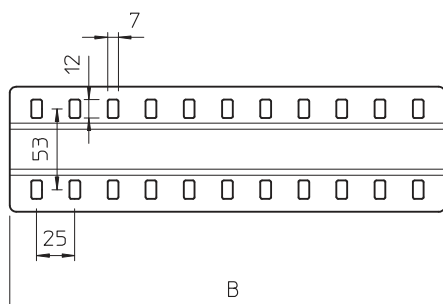

List technických údajů

Spojovací lišta

Výr. č. 7070396

Spojovací lišta v širokém provedení pro použití u všech kabelových žlabů.

A4 Nerez, materiál 1.4571
2B Holé, dodatečně ošetřeno

Dodatkový text k výrobku - upozornění | Spojka může být také použita ke spojení stoupacích žebříků typu SLM 50.

Kmenová data

Č. výr.	7070396
Typ	SSLB 400 A4
Označení 1	Lišta
Označení 2	široké, s příloženými šrouby
Rozměr	B400mm
Materiál	Nerezová ocel, materiál 1.4571
Zkratka materiálu	A4
Povrch	Holé, dodatečně ošetřeno
Povrch zkratka	2B
Nejmenší prodejní množství	20,00 kus
Hmotnost	38,20 kg/100 ks

Technické údaje

Šířka	385,00 mm
Rozměr B	400,00 mm
Provedení	Spojovací lišta
Počet šroubů	4,00 St.
Vhodné pro kabelový žlab	<input checked="" type="checkbox"/>
Vhodné pro zachování funkčnosti	<input type="checkbox"/>
Nerezová ocel, mořená	<input type="checkbox"/>
Způsob spojení	Šroubová spojka
Provedení pro velká rozpětí	<input checked="" type="checkbox"/>