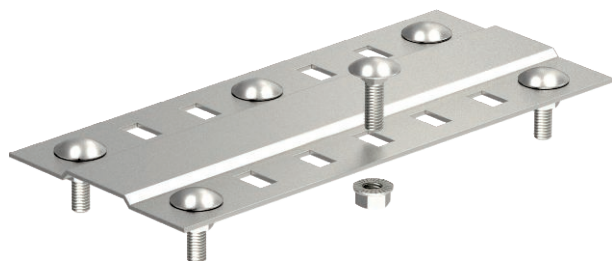

List technických údajů

Spojovací lišta

Výr. č. 7070396

Spojovací lišta v širokém provedení pro použití u všech kabelových žlabů.

A4 Nerez, materiál 1.4571
2B Holé, dodatečně ošetřeno

Dodatkový text k výrobku - upozornění | Spojka může být také použita ke spojení stoupacích žebříků typu SLM 50.

Kmenová data

Č. výr.	7070396
Typ	SSLB 400 A4
Označení 1	Lišta
Označení 2	široké, s příloženými šrouby
Rozměr	B400mm
Materiál	Nerezová ocel, materiál 1.4571
Zkratka materiálu	A4
Povrch	Holé, dodatečně ošetřeno
Povrch zkratka	2B
Nejmenší prodejní množství	20,00 kus
Hmotnost	38,20 kg/100 ks

Technické údaje

Šířka	385,00 mm
Rozměr B	400,00 mm
Provedení	Spojovací lišta
Počet šroubů	4,00 St.
Vhodné pro kabelový žlab	<input checked="" type="checkbox"/>
Vhodné pro zachování funkčnosti	<input type="checkbox"/>
Nerezová ocel, mořená	<input type="checkbox"/>
Způsob spojení	Šroubová spojka
Provedení pro velká rozpětí	<input checked="" type="checkbox"/>