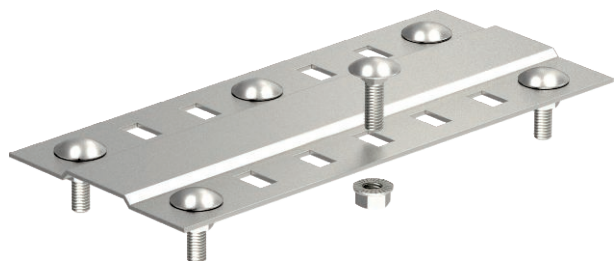

List technických údajů

Spojovací lišta

Výr. č. 7070392

Spojovací lišta v širokém provedení pro použití u všech kabelových žlabů.

A4 Nerez, materiál 1.4571
2B Holé, dodatečně ošetřeno

Dodatkový text k výrobku - upozornění | Spojka může být také použita ke spojení stoupacích žebříků typu SLM 50.

Kmenová data

Č. výr.	7070392
Typ	SSLB 200 A4
Označení 1	Lišta
Označení 2	široké, s příloženými šrouby
Rozměr	B200mm
Materiál	Nerezová ocel, materiál 1.4571
Zkratka materiálu	A4
Povrch	Holé, dodatečně ošetřeno
Povrch zkratka	2B
Nejmenší prodejní množství	20,00 kus
Hmotnost	18,50 kg/100 ks

Technické údaje

Šířka	185,00 mm
Rozměr B	200,00 mm
Provedení	Spojovací lišta
Počet šroubů	2,00 St.
Vhodné pro kabelový žlab	<input checked="" type="checkbox"/>
Vhodné pro zachování funkčnosti	<input type="checkbox"/>
Nerezová ocel, mořená	<input type="checkbox"/>
Způsob spojení	Šroubová spojka
Provedení pro velká rozpětí	<input checked="" type="checkbox"/>