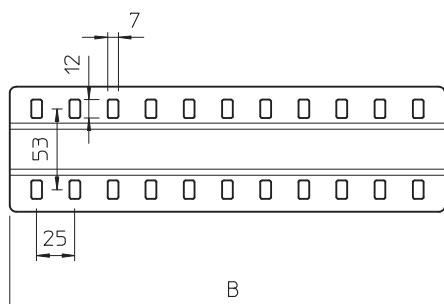

List technických údajů

Spojovací lišta

Výr. č. 7070392

Spojovací lišta v širokém provedení pro použití u všech kabelových žlabů.

A4 Nerez, materiál 1.4571
2B Holé, dodatečně ošetřeno

Dodatkový text k výrobku - upozornění | Spojka může být také použita ke spojení stoupacích žebříků typu SLM 50.

Kmenová data

Č. výr.	7070392
Typ	SSLB 200 A4
Označení 1	Lišta
Označení 2	široké, s příloženými šrouby
Rozměr	B200mm
Materiál	Nerezová ocel, materiál 1.4571
Zkratka materiálu	A4
Povrch	Holé, dodatečně ošetřeno
Povrch zkratka	2B
Nejmenší prodejní množství	20,00 kus
Hmotnost	18,50 kg/100 ks

Technické údaje

Šířka	185,00 mm
Rozměr B	200,00 mm
Provedení	Spojovací lišta
Počet šroubů	2,00 St.
Vhodné pro kabelový žlab	<input checked="" type="checkbox"/>
Vhodné pro zachování funkčnosti	<input type="checkbox"/>
Nerezová ocel, mořená	<input type="checkbox"/>
Způsob spojení	Šroubová spojka
Provedení pro velká rozpětí	<input checked="" type="checkbox"/>