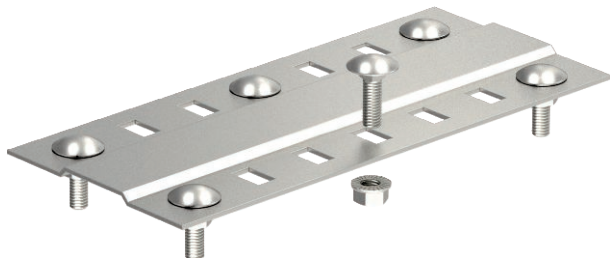

List technických údajů

Spojovací lišta

Výr. č. 7070390

Spojovací lišta v širokém provedení pro použití u všech kabelových žlabů.

A4 Nerez, materiál 1.4571
2B Holé, dodatečně ošetřeno

Dodatkový text k výrobku - upozornění | Spojka může být také použita ke spojení stoupacích žebříků typu SLM 50.

Kmenová data

Č. výr.	7070390
Typ	SSLB 100 A4
Označení 1	Lišta
Označení 2	široké, s příloženými šrouby
Rozměr	B100mm
Materiál	Nerezová ocel, materiál 1.4571
Zkratka materiálu	A4
Povrch	Holé, dodatečně ošetřeno
Povrch zkratka	2B
Nejmenší prodejní množství	20,00 kus
Hmotnost	7,70 kg/100 ks

Technické údaje

Šířka	85,00 mm
Rozměr B	100,00 mm
Provedení	Spojovací lišta
Počet šroubů	2,00 St.
Vhodné pro kabelový žlab	<input checked="" type="checkbox"/>
Vhodné pro zachování funkčnosti	<input type="checkbox"/>
Nerezová ocel, mořená	<input type="checkbox"/>
Způsob spojení	Šroubová spojka
Provedení pro velká rozpětí	<input checked="" type="checkbox"/>