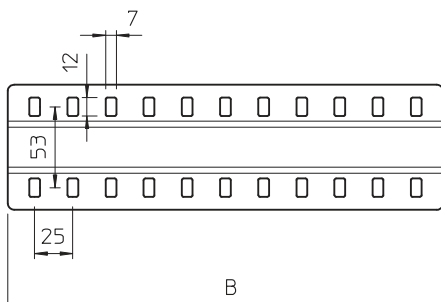

List technických údajů

Spojovací lišta

Výr. č. 7070390

Spojovací lišta v širokém provedení pro použití u všech kabelových žlabů.

A4 Nerez, materiál 1.4571
2B Holé, dodatečně ošetřeno

Dodatkový text k výrobku - upozornění | Spojka může být také použita ke spojení stoupacích žebříků typu SLM 50.

Kmenová data

Č. výr.	7070390
Typ	SSLB 100 A4
Označení 1	Lišta
Označení 2	široké, s příloženými šrouby
Rozměr	B100mm
Materiál	Nerezová ocel, materiál 1.4571
Zkratka materiálu	A4
Povrch	Holé, dodatečně ošetřeno
Povrch zkratka	2B
Nejmenší prodejní množství	20,00 kus
Hmotnost	7,70 kg/100 ks

Technické údaje

Šířka	85,00 mm
Rozměr B	100,00 mm
Provedení	Spojovací lišta
Počet šroubů	2,00 St.
Vhodné pro kabelový žlab	<input checked="" type="checkbox"/>
Vhodné pro zachování funkčnosti	<input type="checkbox"/>
Nerezová ocel, mořená	<input type="checkbox"/>
Způsob spojení	Šroubová spojka
Provedení pro velká rozpětí	<input checked="" type="checkbox"/>