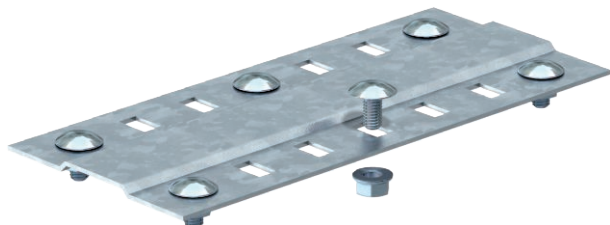

List technických údajů

Spojovací lišta

Výr. č. 7070334

Spojovací lišta v širokém provedení pro použití u všech kabelových žlabů a kabelových žlabů pro velká rozpětí.

St	Ocel
DD	pásově zinkováno, zinek/hliník, double dip

Dodatkový text k výrobku - upozornění Včetně příslušného upevňovacího materiálu.

Kmenová data

Č. výr.	7070334
Typ	SSLB 600 DD
Označení 1	Lišta
Označení 2	široké, s příloženými šrouby
Rozměr	B600mm
Materiál	Ocel
Zkratka materiálu	St
Povrch	pásově zinkováno, zinek/hliník, double dip
Povrch podle DIN	DIN EN 10346
Povrch zkratka	DD
Nejmenší prodejní množství	20,00 kus
Hmotnost	58,00 kg/100 ks

Technické údaje

Šířka	585,00 mm
Šířka	24,00 in
Výška	4,00 mm
Výška bočnice	35,00 mm
Rozměr B	600,00 mm
Provedení	Spojovací lišta
Počet šroubů	6,00 St.
Tloušťka plechu	1,50 mm
Vhodné pro kabelový žlab	<input checked="" type="checkbox"/>
Vhodné pro zachování funkčnosti	<input type="checkbox"/>
Nerezová ocel, mořená	<input type="checkbox"/>
Způsob spojení	Šroubová spojka
Provedení pro velká rozpětí	<input checked="" type="checkbox"/>