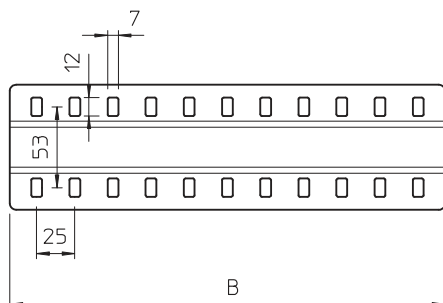

List technických údajů

Spojovací lišta

Výr. č. 7070334

Spojovací lišta v širokém provedení pro použití u všech kabelových žlabů a kabelových žlabů pro velká rozpětí.

St	Ocel
DD	pásově zinkováno, zinek/hliník, double dip

Dodatkový text k výrobku - upozornění Včetně příslušného upevňovacího materiálu.

Kmenová data

Č. výr.	7070334
Typ	SSLB 600 DD
Označení 1	Lišta
Označení 2	široké, s příloženými šrouby
Rozměr	B600mm
Materiál	Ocel
Zkratka materiálu	St
Povrch	pásově zinkováno, zinek/hliník, double dip
Povrch podle DIN	DIN EN 10346
Povrch zkratka	DD
Nejmenší prodejní množství	20,00 kus
Hmotnost	58,00 kg/100 ks

Technické údaje

Šířka	585,00 mm
Šířka	24,00 in
Výška	4,00 mm
Výška bočnice	35,00 mm
Rozměr B	600,00 mm
Provedení	Spojovací lišta
Počet šroubů	6,00 St.
Tloušťka plechu	1,50 mm
Vhodné pro kabelový žlab	<input checked="" type="checkbox"/>
Vhodné pro zachování funkčnosti	<input type="checkbox"/>
Nerezová ocel, mořená	<input type="checkbox"/>
Způsob spojení	Šroubová spojka
Provedení pro velká rozpětí	<input checked="" type="checkbox"/>