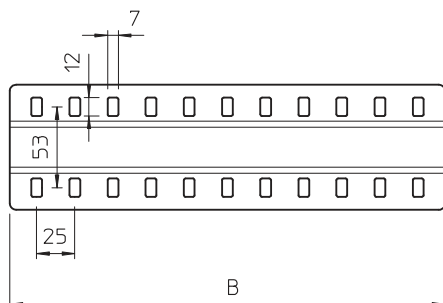

List technických údajů

Spojovací lišta

Výr. č. 7070322

Spojovací lišta v širokém provedení pro použití u všech kabelových žlabů a kabelových žlabů pro velká rozpětí.

St	Ocel
DD	pásově zinkováno, zinek/hliník, double dip

Dodatkový text k výrobku - upozornění Včetně příslušného upevňovacího materiálu.

Kmenová data

Č. výr.	7070322
Typ	SSLB 400 DD
Označení 1	Lišta
Označení 2	široké, s příloženými šrouby
Rozměr	B400mm
Materiál	Ocel
Zkratka materiálu	St
Povrch	pásově zinkováno, zinek/hliník, double dip
Povrch podle DIN	DIN EN 10346
Povrch zkratka	DD
Nejmenší prodejní množství	20,00 kus
Hmotnost	38,20 kg/100 ks

Technické údaje

Šířka	385,00 mm
Šířka	16,00 in
Výška	4,00 mm
Výška bočnice	35,00 mm
Rozměr B	400,00 mm
Provedení	Spojovací lišta
Počet šroubů	4,00 St.
Tloušťka plechu	1,50 mm
Vhodné pro kabelový žlab	<input checked="" type="checkbox"/>
Vhodné pro zachování funkčnosti	<input type="checkbox"/>
Nerezová ocel, mořená	<input type="checkbox"/>
Způsob spojení	Šroubová spojka
Provedení pro velká rozpětí	<input checked="" type="checkbox"/>