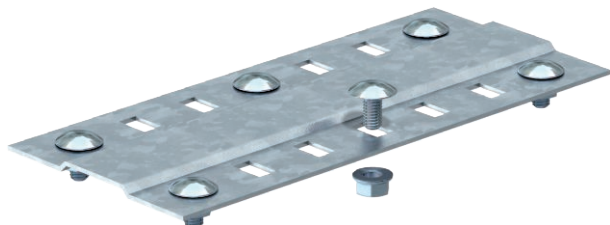

List technických údajů

Spojovací lišta

Výr. č. 7070322

Spojovací lišta v širokém provedení pro použití u všech kabelových žlabů a kabelových žlabů pro velká rozpětí.

St	Ocel
DD	pásově zinkováno, zinek/hliník, double dip

Dodatkový text k výrobku - upozornění Včetně příslušného upevňovacího materiálu.

Kmenová data

Č. výr.	7070322
Typ	SSLB 400 DD
Označení 1	Lišta
Označení 2	široké, s příloženými šrouby
Rozměr	B400mm
Materiál	Ocel
Zkratka materiálu	St
Povrch	pásově zinkováno, zinek/hliník, double dip
Povrch podle DIN	DIN EN 10346
Povrch zkratka	DD
Nejmenší prodejní množství	20,00 kus
Hmotnost	38,20 kg/100 ks

Technické údaje

Šířka	385,00 mm
Šířka	16,00 in
Výška	4,00 mm
Výška bočnice	35,00 mm
Rozměr B	400,00 mm
Provedení	Spojovací lišta
Počet šroubů	4,00 St.
Tloušťka plechu	1,50 mm
Vhodné pro kabelový žlab	<input checked="" type="checkbox"/>
Vhodné pro zachování funkčnosti	<input type="checkbox"/>
Nerezová ocel, mořená	<input type="checkbox"/>
Způsob spojení	Šroubová spojka
Provedení pro velká rozpětí	<input checked="" type="checkbox"/>