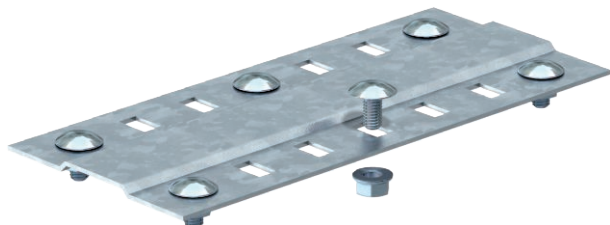

## Spojovací lišta

Výr. č. 7070314

Spojovací lišta v širokém provedení pro použití u všech kabelových žlabů a kabelových žlabů pro velká rozpětí.

<b>St</b>	Ocel
<b>DD</b>	pásově zinkováno, zinek/hliník, double dip

### Kmenová data

Č. výr.	7070314
Typ	SSLB 200 DD
Označení 1	Lišta
Označení 2	široké, s příloženými šrouby
Rozměr	B200mm
Materiál	Ocel
Zkratka materiálu	St
Povrch	pásově zinkováno, zinek/hliník, double dip
Povrch podle DIN	DIN EN 10346
Povrch zkratka	DD
Nejmenší prodejní množství	20,00 kus
Hmotnost	18,50 kg/100 ks

### Technické údaje

Šířka	185,00 mm
Šířka	8,00 in
Výška	4,00 mm
Výška bočnice	35,00 mm
Rozměr B	200,00 mm
Provedení	Spojovací lišta
Počet šroubů	2,00 St.
Tloušťka plechu	1,50 mm
Vhodné pro kabelový žlab	<input checked="" type="checkbox"/>
Vhodné pro zachování funkčnosti	<input type="checkbox"/>
Nerezová ocel, mořená	<input type="checkbox"/>
Způsob spojení	Šroubová spojka
Provedení pro velká rozpětí	<input checked="" type="checkbox"/>