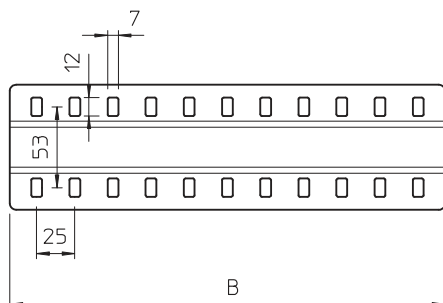

## Spojovací lišta

Výr. č. 7070314

Spojovací lišta v širokém provedení pro použití u všech kabelových žlabů a kabelových žlabů pro velká rozpětí.

<b>St</b>	Ocel
<b>DD</b>	pásově zinkováno, zinek/hliník, double dip

### Kmenová data

Č. výr.	7070314
Typ	SSLB 200 DD
Označení 1	Lišta
Označení 2	široké, s příloženými šrouby
Rozměr	B200mm
Materiál	Ocel
Zkratka materiálu	St
Povrch	pásově zinkováno, zinek/hliník, double dip
Povrch podle DIN	DIN EN 10346
Povrch zkratka	DD
Nejmenší prodejní množství	20,00 kus
Hmotnost	18,50 kg/100 ks

### Technické údaje

Šířka	185,00 mm
Šířka	8,00 in
Výška	4,00 mm
Výška bočnice	35,00 mm
Rozměr B	200,00 mm
Provedení	Spojovací lišta
Počet šroubů	2,00 St.
Tloušťka plechu	1,50 mm
Vhodné pro kabelový žlab	<input checked="" type="checkbox"/>
Vhodné pro zachování funkčnosti	<input type="checkbox"/>
Nerezová ocel, mořená	<input type="checkbox"/>
Způsob spojení	Šroubová spojka
Provedení pro velká rozpětí	<input checked="" type="checkbox"/>