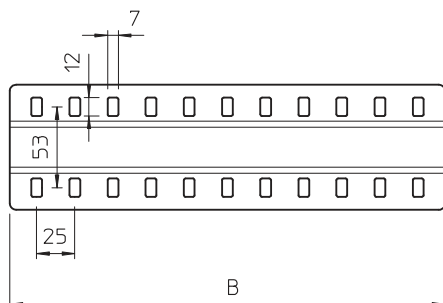

## Spojovací lišta

Výr. č. 7070306

Spojovací lišta v širokém provedení pro použití u všech kabelových žlabů a kabelových žlabů pro velká rozpětí.

<b>St</b>	Ocel
<b>DD</b>	pásově zinkováno, zinek/hliník, double dip

### Kmenová data

Č. výr.	7070306
Typ	SSLB 100 DD
Označení 1	Lišta
Označení 2	široké, s příloženými šrouby
Rozměr	B100mm
Materiál	Ocel
Zkratka materiálu	St
Povrch	pásově zinkováno, zinek/hliník, double dip
Povrch podle DIN	DIN EN 10346
Povrch zkratka	DD
Nejmenší prodejní množství	20,00 kus
Hmotnost	7,70 kg/100 ks

### Technické údaje

Šířka	85,00 mm
Šířka	4,00 in
Výška	4,00 mm
Výška bočnice	35,00 mm
Rozměr B	100,00 mm
Provedení	Spojovací lišta
Počet šroubů	2,00 St.
Tloušťka plechu	1,50 mm
Vhodné pro kabelový žlab	<input checked="" type="checkbox"/>
Vhodné pro zachování funkčnosti	<input type="checkbox"/>
Nerezová ocel, mořená	<input type="checkbox"/>
Způsob spojení	Šroubová spojka
Provedení pro velká rozpětí	<input checked="" type="checkbox"/>