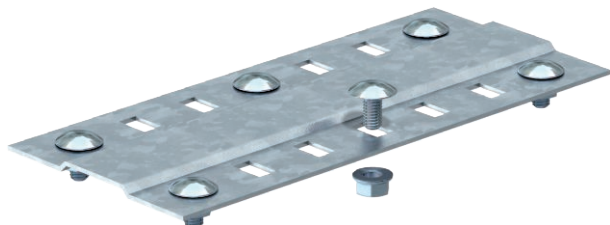

## Spojovací lišta

Výr. č. 7070306

Spojovací lišta v širokém provedení pro použití u všech kabelových žlabů a kabelových žlabů pro velká rozpětí.

<b>St</b>	Ocel
<b>DD</b>	pásově zinkováno, zinek/hliník, double dip

### Kmenová data

Č. výr.	7070306
Typ	SSLB 100 DD
Označení 1	Lišta
Označení 2	široké, s příloženými šrouby
Rozměr	B100mm
Materiál	Ocel
Zkratka materiálu	St
Povrch	pásově zinkováno, zinek/hliník, double dip
Povrch podle DIN	DIN EN 10346
Povrch zkratka	DD
Nejmenší prodejní množství	20,00 kus
Hmotnost	7,70 kg/100 ks

### Technické údaje

Šířka	85,00 mm
Šířka	4,00 in
Výška	4,00 mm
Výška bočnice	35,00 mm
Rozměr B	100,00 mm
Provedení	Spojovací lišta
Počet šroubů	2,00 St.
Tloušťka plechu	1,50 mm
Vhodné pro kabelový žlab	<input checked="" type="checkbox"/>
Vhodné pro zachování funkčnosti	<input type="checkbox"/>
Nerezová ocel, mořená	<input type="checkbox"/>
Způsob spojení	Šroubová spojka
Provedení pro velká rozpětí	<input checked="" type="checkbox"/>