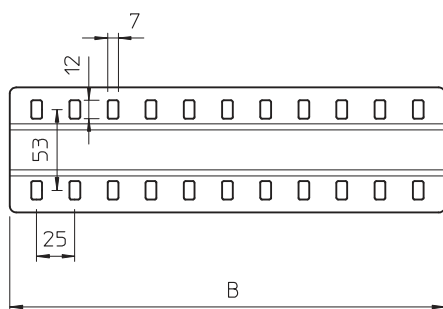

List technických údajů

Spojovací lišta

Výr. č. 7070229

Spojovací lišta v širokém provedení pro použití u všech kabelových žlabů a kabelových žlabů pro velká rozpětí.

St	Ocel
FS	pásově zinkováno

Dodatkový text k výrobku - upozornění	Včetně příslušného upevňovacího materiálu.
Text k výrobku rozsah dodávky	Pro použití při zachování funkčnosti je počet přiložených šroubů s plochou kulovou hlavou M6 u šířky 100 mm 4 kusy, a u šířek 200 mm a 300 mm 6 kusů.

Kmenová data

Č. výr.	7070229
Typ	SSLB 550 FS
Označení 1	Lišta
Označení 2	široké, s přiloženými šrouby
Rozměr	B550mm
Materiál	Ocel
Zkratka materiálu	St
Povrch	pásově zinkováno
Povrch podle DIN	DIN EN 10346
Povrch zkratka	FS
Nejmenší prodejní množství	20,00 kus
Hmotnost	53,50 kg/100 ks

Technické údaje

Délka	550,00 mm
Šířka	535,00 mm
Šířka	22,00 in
Výška	4,00 mm
Výška bočnice	35,00 mm
Rozměr B	550,00 mm
Provedení	Spojovací lišta
Počet šroubů	6,00 St.
Tloušťka plechu	1,50 mm
Vhodné pro kabelový žlab	<input checked="" type="checkbox"/>
Vhodné pro mřížový žlab	<input type="checkbox"/>
Vhodné pro kabelový žebřík	<input type="checkbox"/>
Vhodné pro zachování funkčnosti	<input type="checkbox"/>
Kloubová spojka vodorovná	<input type="checkbox"/>
Kloubová spojka svislá	<input type="checkbox"/>

List technických údajů

Spojovací lišta

Výr. č. 7070229

Technické údaje

Nerezová ocel, mořená	<input type="checkbox"/>
Způsob spojení	Šroubová spojka
Provedení pro velká rozpětí	<input checked="" type="checkbox"/>