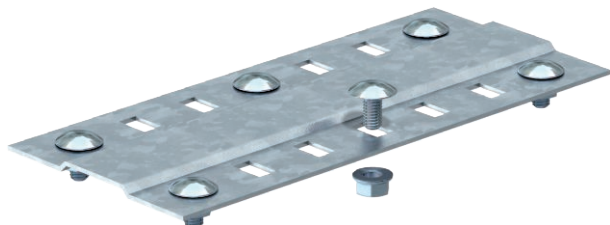

List technických údajů

Spojovací lišta

Výr. č. 7070229

Spojovací lišta v širokém provedení pro použití u všech kabelových žlabů a kabelových žlabů pro velká rozpětí.

St	Ocel
FS	pásově zinkováno

Dodatkový text k výrobku - upozornění	Včetně příslušného upevňovacího materiálu.
Text k výrobku rozsah dodávky	Pro použití při zachování funkčnosti je počet přiložených šroubů s plochou kulovou hlavou M6 u šířky 100 mm 4 kusy, a u šířek 200 mm a 300 mm 6 kusů.

Kmenová data

Č. výr.	7070229
Typ	SSLB 550 FS
Označení 1	Lišta
Označení 2	široké, s přiloženými šrouby
Rozměr	B550mm
Materiál	Ocel
Zkratka materiálu	St
Povrch	pásově zinkováno
Povrch podle DIN	DIN EN 10346
Povrch zkratka	FS
Nejmenší prodejní množství	20,00 kus
Hmotnost	53,50 kg/100 ks

Technické údaje

Délka	550,00 mm
Šířka	535,00 mm
Šířka	22,00 in
Výška	4,00 mm
Výška bočnice	35,00 mm
Rozměr B	550,00 mm
Provedení	Spojovací lišta
Počet šroubů	6,00 St.
Tloušťka plechu	1,50 mm
Vhodné pro kabelový žlab	<input checked="" type="checkbox"/>
Vhodné pro mřížový žlab	<input type="checkbox"/>
Vhodné pro kabelový žebřík	<input type="checkbox"/>
Vhodné pro zachování funkčnosti	<input type="checkbox"/>
Kloubová spojka vodorovná	<input type="checkbox"/>
Kloubová spojka svislá	<input type="checkbox"/>

List technických údajů

Spojovací lišta

Výr. č. 7070229

Technické údaje

Nerezová ocel, mořená	<input type="checkbox"/>
Způsob spojení	Šroubová spojka
Provedení pro velká rozpětí	<input checked="" type="checkbox"/>