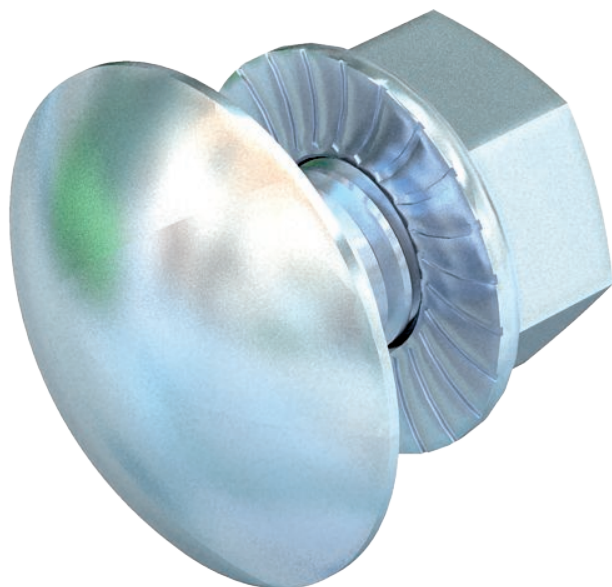

## Šroub s plochou kulovou hlavou s maticí kombi

Výr. č. 6406907

Šroub s plochou kulovou hlavou, vratový, včetně matice kombi.

CE

St	Ocel
F	žárově zinkováno

### Kmenová data

Č. výr.	6406907
Typ	FRSB 6x30 F
Označení 1	Šroub s plochou kulovou hlavou
Označení 2	s maticí kombi
Rozměr	M6x30
Materiál	Ocel
Zkratka materiálu	St
Povrch	žárově zinkováno
Povrch podle DIN	DIN 267, Teil 10
Povrch zkratka	F
Nejmenší prodejní množství	100,00 kus
Hmotnost	1,23 kg/100 ks

## Šroub s plochou kulovou hlavou s maticí kombi

Výr. č. 6406907

### Technické údaje

Délka	30,00 mm
Rozměr D\216 O (bez mezery)	13,50 mm
Rozměr d	6,00 mm
Rozměr L	30,00 mm
SW	10,00 mm
Rozměr	M 6 x 30 mm
Třída pevnosti	5,6
Závit	M6
Metrický závit	6,00
S maticí	<input checked="" type="checkbox"/>