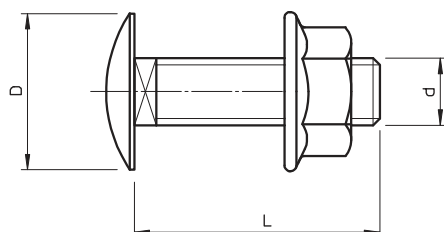

## Šroub s plochou kulovou hlavou s maticí kombi

Výr. č. 6406907

Šroub s plochou kulovou hlavou, vratový, včetně matice kombi.

CE

St	Ocel
F	žárově zinkováno

### Kmenová data

Č. výr.	6406907
Typ	FRSB 6x30 F
Označení 1	Šroub s plochou kulovou hlavou
Označení 2	s maticí kombi
Rozměr	M6x30
Materiál	Ocel
Zkratka materiálu	St
Povrch	žárově zinkováno
Povrch podle DIN	DIN 267, Teil 10
Povrch zkratka	F
Nejmenší prodejní množství	100,00 kus
Hmotnost	1,23 kg/100 ks

## Šroub s plochou kulovou hlavou s maticí kombi

Výr. č. 6406907

### Technické údaje

Délka	30,00 mm
Rozměr D\216 O (bez mezery)	13,50 mm
Rozměr d	6,00 mm
Rozměr L	30,00 mm
SW	10,00 mm
Rozměr	M 6 x 30 mm
Třída pevnosti	5,6
Závit	M6
Metrický závit	6,00
S maticí	<input checked="" type="checkbox"/>