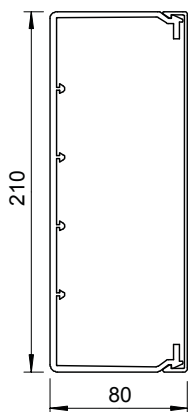

List technických údajů

Kanál, typ WDK 80210

Výr. č. 6191312

Vrchní a spodní díl kanálu s děrováním dna.

včetně 4 vrchních spon

Spona víka s možností přesunu po celé délce kanálu

Vrchní a spodní díl kanálu s Děrování dna

PVC Polyvinylchlorid

Kmenová data

Č. výr.	6191312
Typ	WDK80210RW
Označení 1	Nástěnný a stropní kanál
Označení 2	s děrováním dna
Rozměr	80x210x2000
Barva	čistě bílá
Číslo RAL	9010
Materiál	Polyvinylchlorid
Zkratka materiálu	PVC
Nejmenší prodejní množství	8 m
Hmotnost	240,00 kg/100 m

Technické údaje

Délka	2.000,00 mm
Šířka	210,00 mm
Výška	80,00 mm
Počet vedení NYM 3 x 1,5 mm ² Ø 10,5 mm (bez krabice)	80
Počet vedení NYM 3 x 2,5 mm ² Ø 11,5 mm (bez krabice)	67
Počet vedení NYM 5 x 1,5 mm ² Ø 12,0 mm (bez krabice)	61
Počet pevných přepážek	0
Počet nasaditelných přepážek	2
Provedení víka	Volný
Způsob upevnění	Děrování dna
Bez obsahu halogenů	<input type="checkbox"/>
Kabelový úchyt	<input checked="" type="checkbox"/>
Upevňovací prvek	<input type="checkbox"/>
Ochranná fólie	<input type="checkbox"/>