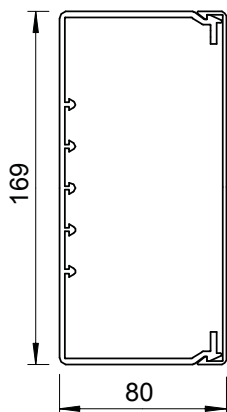

# List technických údajů

Kanál, typ WDK 80170

Výr. č. 6191304

**OBO**  
BETTERMANN

Vrchní a spodní díl kanálu s děrováním dna.

včetně 4 vrchních spon

Spona víka s možností přesunu po celé délce kanálu

Vrchní a spodní díl kanálu s Děrováním dna

**PVC** Polyvinylchlorid

## Kmenová data

Č. výr.	6191304
Typ	WDK80170RW
Označení 1	Nástěnný a stropní kanál
Označení 2	s děrováním dna
Rozměr	80x170x2000
Barva	čistě bílá
Číslo RAL	9010
Materiál	Polyvinylchlorid
Zkratka materiálu	PVC
Nejmenší prodejní množství	8 m
Hmotnost	214,00 kg/100 m

## Technické údaje

Délka	2.000,00 mm
Šířka	170,00 mm
Výška	80,00 mm
Počet vedení NYM 3 x 1,5 mm <sup>2</sup> Ø 10,5 mm (bez krabice)	64
Počet vedení NYM 3 x 2,5 mm <sup>2</sup> Ø 11,5 mm (bez krabice)	53
Počet vedení NYM 5 x 1,5 mm <sup>2</sup> Ø 12,0 mm (bez krabice)	49
Počet pevných přepážek	0
Počet nasaditelných přepážek	2
Provedení víka	Volný
Způsob upevnění	Děrování dna
Bez obsahu halogenů	<input type="checkbox"/>
Kabelový úchyt	<input checked="" type="checkbox"/>
Upevňovací prvek	<input type="checkbox"/>
Ochranná fólie	<input type="checkbox"/>