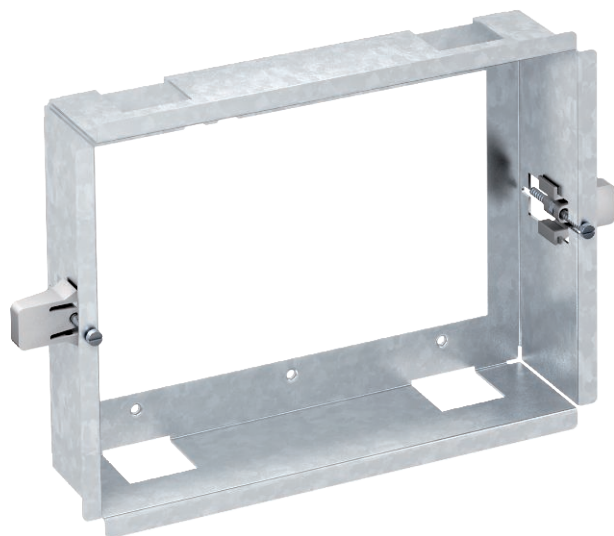

List technických údajů

Nosič pro instalaci do dutých stěn, 3× 2nás.

Výr. č. 6109952

OBO
BETTERMANN

Kovový nosič do dutých stěn pro uchycení pouzdra Modalnet 3 násobná.

CE

St	Ocel
FS	pásově zinkováno

Další text k výrobku 1

Montážní rozměry: D 187 × Š 137 × V 44,5 mm

Kmenová data

Č. výr.	6109952
Typ	WG-UK3
Označení 1	Nosič pod omítku
Označení 2	3 násobná
Materiál	Ocel
Zkratka materiálu	St
Povrch	pásově zinkováno
Povrch podle DIN	DIN EN 10346
Povrch zkratka	FS
Nejmenší prodejní množství	1,00 kus
Hmotnost	35,00 kg/100 ks

List technických údajů

Nosič pro instalaci do dutých stěn, 3× 2nás.

Výr. č. 6109952

Technické údaje

Tabulky

Tabulka 1

Tabulka 1