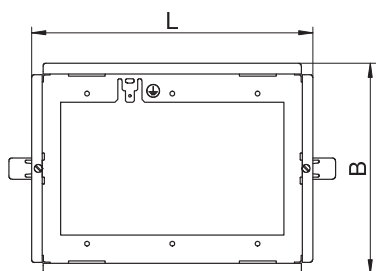

Montážní rozměry: D 187 × Š 137 × V 44,5 mm

Kmenová data

Č. výr.	6109952
Typ	WG-UK3
Označení 1	Nosič pod omítku
Označení 2	3 násobná
Materiál	Ocel
Zkratka materiálu	St
Povrch	pásově zinkováno
Povrch podle DIN	DIN EN 10346
Povrch zkratka	FS
Nejmenší prodejní množství	1,00 kus
Hmotnost	35,00 kg/100 ks

List technických údajů

Nosič pro instalaci do dutých stěn, 3× 2nás.

Výr. č. 6109952

Technické údaje

Tabulky

Tabulka 1

Tabulka 1