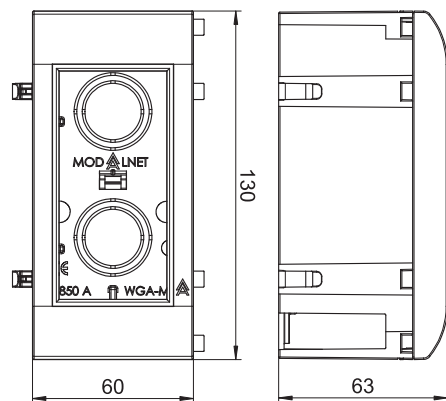

List technických údajů

Krabice na omítku, rozšiřující modul, 2x

Výr. č. 6109905

Rozšiřující modul sestávající ze spodního dílu pouzdra a krycího rámečku pro uchycení přístrojů
Modul 45 s dvojitou modulovou šířkou = 90 mm.

CE

PC Polykarbonát

Kmenová data

Č. výr.	6109905
Typ	WG-MK RW
Označení 1	Modalnet
Označení 2	Modul s krycí destičkou
Rozměr	60x130x64
Barva	čistě bílá
Číslo RAL	9010
Materiál	Polykarbonát
Zkratka materiálu	PC
Nejmenší prodejní množství	1,00 kus
Hmotnost	17,50 kg/100 ks

List technických údajů

Krabice na omítku, rozšiřující modul, 2x

Výr. č. 6109905

Technické údaje

Provedení

Modalnet,
Modul s krycí destičkou