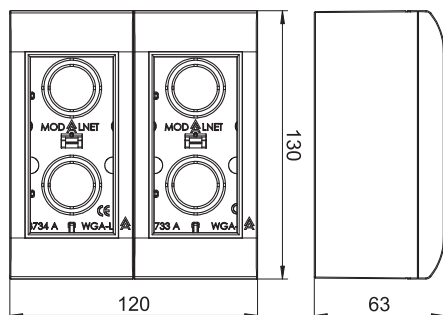

List technických údajů

Krabice na omítku, základní konfigurace, 2× -2nás.

Výr. č. 6109900

Základní konfigurace obsahující dvě dolní části pouzdra (pravá a levá strana) se dvěma krycími rámečky pro uchycení přístrojů Modul 45 s dvojitou modulovou šířkou = 90 mm.

CE

PC Polykarbonát

Kmenová data

Č. výr.	6109900
Typ	WG-AK RW
Označení 1	Modalnet
Označení 2	Základní konfigurace
Rozměr	120x130x64
Barva	čistě bílá
Číslo RAL	9010
Materiál	Polykarbonát
Zkratka materiálu	PC
Nejmenší prodejní množství	1,00 kus
Hmotnost	35,00 kg/100 ks

List technických údajů

Krabice na omítku, základní konfigurace, 2x -2nás.

Výr. č. 6109900

Technické údaje

Provedení

Modalnet,
Základní konfigurace