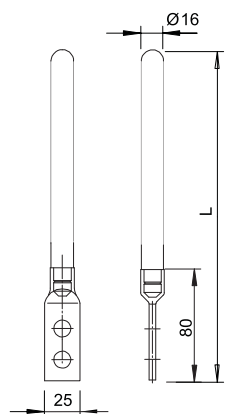

## Jímací tyč / tyčový vývod zemniče s praporcem

Výr. č. 5424208

- Se dvěma přípojovacími otvory Ø 12 mm
- Jednostranné připojení

<b>St</b>	Ocel
<b>FT</b>	žárově zinkováno ponorem

### Kmenová data

Č. výr.	5424208
Typ	101 F2000
Označení 1	Jímací tyč
Rozměr	2000mm
Materiál	Ocel
Zkratka materiálu	St
Povrch	žárově zinkováno ponorem
Povrch podle DIN	DIN EN ISO 1461
Povrch zkratka	FT
Nejmenší prodejní množství	1,00 kus
Hmotnost	320,00 kg/100 ks

# List technických údajů

Jímací tyč / tyčový vývod zemniče s praporcem

Výr. č. 5424208

**OBO**  
BETTERMANN

## Technické údaje

Délka	2.000,00 mm
Rozměr L	2.000,00 mm
Připojení:	Kruhové vodiče
Provedení	Jímací tyč
Izolované provedení odolné proti vysokému napětí	<input type="checkbox"/>
Jmenovitý Ø	16 mm