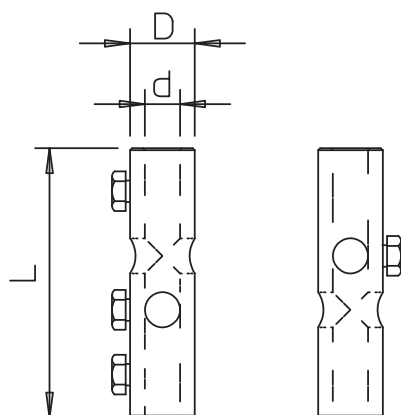

List technických údajů

Spojka DK

Art.-Nr. 5408245

OBO
BETTERMANN

- Dvojitá křížová spojka k montáži izolačních tyčí
- Vč. šroubů M10

Alu hliník

Kmenová data

Č. výt.	5408245
Typ	101 IDK
Označení 1	Spojka DK
Rozměr	20mm
Materiál	Hliník
Zkratka materiálu	Alu
Nejmenší prodejní množství	10,00 kus
Hmotnost	40,00 kg/100 ks

Technické údaje

Délka	125,00 mm
Rozměr DØ (bez mezery)	40,00 Ø mm
Rozměr d Ø	20,00 mm
Rozměr L	125,00 mm
Připojení:	Kruhové vodiče
Provedení uzemnění a ochrany před bleskem	Ostatní